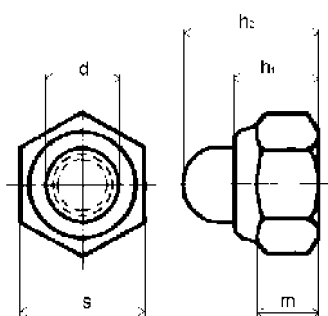

DIN 986
Matice samojistné uzavřené

PÚ : - zinkováno

d	s	m	h1	h2	balení
M 4	7	2,9	5,6	9,6	100
M 5	8	4,4	6	10,5	1000
M 6	10	4,9	7,5	12	1000
M 8	13	6,44	8,9	14	500
M 10	17	8,04	10,5	18,1	500
M 12	19	10,37	13,5	22,5	250
M 16	24	14,1	16,5	27,5	50