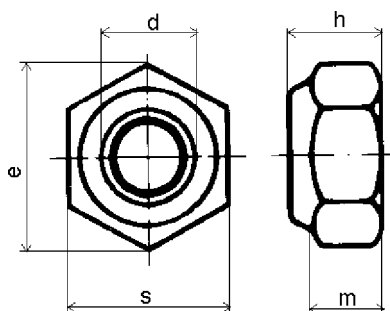

Samojistné matice šestihranné

ISO : 7040
ČSN : 021492
PÚ : - zinkováno

d	e	h	m	s	balení
M 3	6,01	4	2,4	5,5	1000
M 4	7,66	5	2,9	7	1000
M 5	8,79	5	3,2	8	1000
M 6	11,05	6	4	10	1000
M 8	14,38	8	5,5	13	500
M 10	18,9	10	6,5	17	500
M 12	21,1	12	8	19	250
M 14	24,49	14	9,5	22	100
M 16	26,75	16	10,5	24	100
M 18	29,56	18,5	13	27	50
M 20	32,95	20	14	30	50
M 22	35,03	22	15	32	25
M 24	39,55	24	15	36	25
M 27	45,2	27	17	41	25
M 30	50,85	30	19	46	10
M 33	55,37	33	22	50	10
M 36	60,79	36	25	55	10
M 39	66,44	39	27	60	1
M 42	72,09	42	29	65	1
M 45	76,95	45	32	70	1
M 48	82,6	48	36	75	1

Poznámky :

- výška (h) odpovídá ČSN
- běžná barva jistího kroužku je modrá případně zelená

Informace o cenách podáváme telefonicky, případně prostřednictvím obchodních zástupců. Rozměry, které nejsou uvedeny v katalogu Vám také rádi sdělíme.