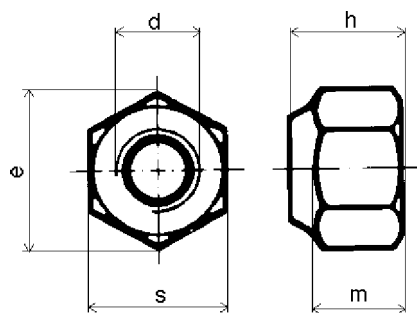

DIN 982
Samojistné matice šestihranné vysoké

ISO : 7040
ČSN : 021492
PÚ : - zinkováno

d	e	h	m	s	balení
M 4	6,01			5,5	1000
M 5	8,79	6,3	3,52	8	1000
M 6	11,05	8	3,92	10	1000
M 8	14,38	9,5	5,15	13	1000
M 10	18,9	11,5	6,43	17	500
M 12	21,1	14	8,3	19	500
M 14	24,49	16	9,68	22	100
M 16	26,75	18	11,28	24	200
M 20	32,95	22	13,52	30	50
M 24	39,55	28	16,16	36	25

Poznámky :

- tyto matice jsou o něco vyšší než dle normy ČSN
 - běžná barva jisticího kroužku je modrá případně zelená. Dodáváme také s hnědým kroužkem do teploty 120°C

Informace o cenách podáváme telefonicky, případně prostřednictvím obchodních zástupců. Rozměry, které nejsou uvedeny v katalogu Vám také rádi sdělíme.