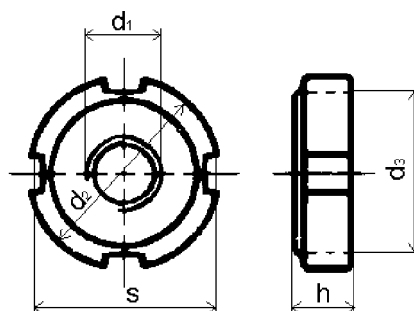

Kruhové matice se zářezy – KM matice
ČSN : 023630

PÚ : - bez povrch.
úpravy

d	d1	d2	d3	h	balení
KM 0	10x0,75	18	13,5	4	10
KM 1	12x1	22	17	4	10
KM 2	15x1	25	21	5	10
KM 3	17x1	28	24	5	10
KM 4	20x1	32	26	6	10
KM 5	25x1,5	38	32	7	10
KM 6	30x1,5	45	38	7	10
KM 7	35x1,5	52	44	8	1
KM 8	40x1,5	58	50	9	1
KM 9	45x1,5	65	56	10	1
KM 10	50x1,5	70	61	11	1
KM 11	55x2	75	67	11	1
KM 12	60x2	80	73	11	1
KM 13	65x2	85	79	12	1
KM 14	70x2	92	85	12	1
KM 15	75x2	98	90	13	1
KM 16	80x2	105	95	15	1
KM 17	85x2	110	102	16	1
KM 18	90x2	120	108	16	1
KM 19	95x2	125	113	17	1
KM 20	100x2	130	120	18	1
KM 21	105x2	140	126	18	1
KM 22	110x2	145	133	19	1
KM 23	115x2	150	137	19	1
KM 24	120x2	155	138	20	1
KM 25	125x2	160	148	21	1
KM 26	130x2	165	149	21	1
KM 27	135x2	175	160	22	1
KM 28	140x2	180	160	22	1
KM 29	145x2	190	171	24	1
KM 30	150x2	195	171	24	1