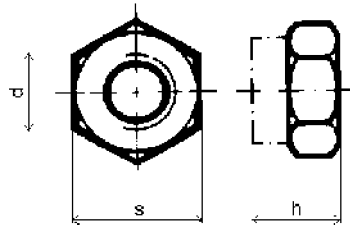

**DIN 980****Samojistné matice šestihranné**

ISO : 7042
ČSN : 021492
Nerez : A2/A4

d	h	m	s 980	balení
VM 4	4,2	2,2	7	100
VM 5	5,1	2,75	8	1000
VM 6	6	3,3	10	1000
VM 8	8	4,4	13	500
VM 10	10	5,5	17	500
VM 12	12	6,6	19	250
VM 16	16	8,8	24	100
VM 20	20	11	30	25
VM 24	24	13,2	36	25