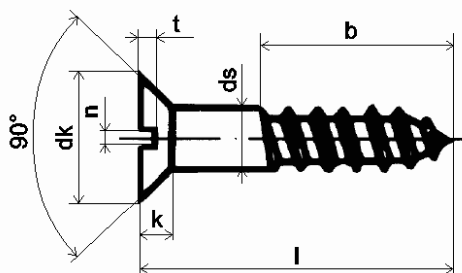

Vrutky do dřeva se zapuštěnou hlavou

ČSN : 021814

 PÚ :
 - galvanicky zinkováno
 - galvanicky poniklováno
 - galvanicky pomosazeno

d	2	2,5	3	3,5	4	4,5	5	6
dk	3,8	4,7	5,6	6,5	7,5	8,3	9,2	11
k	1,2	1,5	1,65	1,93	2,2	2,35	2,5	3

délka (l)	balení							
10	500	500	200					
12	500	500	200	200				
16	500	500	200	200	200			
20		500	200	200	200	200	200	
25		500	200	200	200	200	200	
30		500	200	200	200	200	200	200
35			200	200	200	200	200	200
40			200	200	200	200	200	200
45				200	200	200	200	200
50				200	200	200	200	200
60					200	200	200	100
65					200	200		
70					200	200	200	100
80						200	200	100