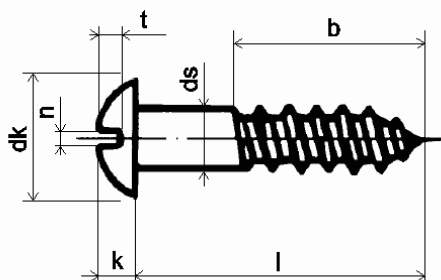

**DIN 96**
**Vruty do dřeva s půlkulatou hlavou**

**ČSN : 021812**
**PÚ :**  
 - galvanicky zinkováno  
 - galvanicky poniklovaný

<b>d</b>	2	2,5	3	3,5	4	4,5	5	6
<b>dk</b>	4	5	6	7	8	9	10	12
<b>k</b>	1,4	1,7	2,1	2,4	2,8	3,1	3,5	4,2

délka (l)	balení							
10	500	500	200					
12	500	500	200	200	200			
16	500	500	200	200	200		200	
20		500	200	200	200	200	200	
25			200	200	200	200	200	200
30			200	200	200	200	200	200
35			200	200	200	200	200	200
40			200	200	200	200	200	200
45				200	200	200	200	200
50				200	200	200	200	200
60					200	200	200	100
70					200	200	200	100
80								100