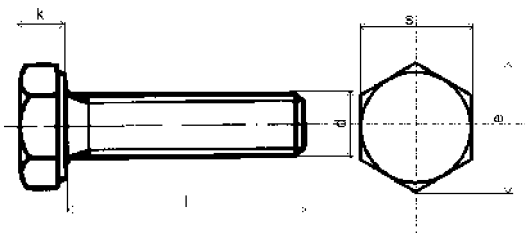

**Šrouby se šestihrannou hlavou a jemným závitem**
**ISO : 8676**
**ČSN : 021103**
**EN : 28765**
**Pevnost : 8.8**
**PÚ :**  
 - bez povrch.  
 úpravy  
 - galvanicky  
 zinkováno

d	8x1	10x1	10x 1,25	12x 1,5	12x 1,25	14x 1,5	16x 1,5	18x 1,5	20x 1,5	20x2	22x 1,5	24x 1,5	24x2	27x2	30x2	36x2
e		18,9	18,9	21,1	21,1	23,91	26,17	29,56	32,95	32,95	37,29	39,55	39,55	45,2	50,8	60,79
k		6,4	6,4	7,5	7,5	8,8	10	11,5	12,5	12,5	14	15	15	17	18,7	22,5
s		17	17	19	19	22	24	27	30	30	30	36	36	41	46	55

délka (l)	balení															
16		200	200													
20	200	200	200	100	100	100	50									
25	200	200	200	100	100	100	100									
30	200	200	200	100	100	100	50	50	50							
35	200	100	100	100	100	100	50		50							
40	200	100	100	100	100	100	50	50	50							
45	200	100	100	100	100	50	50	50	50							
50	200	100	100	100	100	50	50	50	25	25	25	25	25	25		
55						50	50	25	25	25		25				
60	100	100		100	100	50	50	25	25	25	25	25	25	25	25	1
65					50		50		25	25						
70	100	100		50	50	50	50	25	25		25	25	25	25	25	1
75								25								
80	100	100		50	50	50	25	25	25			25	25	25	25	1
90	50	50		50	50	50	25		25				10			
100	50	50				50	25	25	25			10	10		10	1
120																1
140																1
160																1

**Poznámky :**

- dodáváme také rozměry M39x3, M42x3, M48x3, M56x3, M64x4

Informace o cenách podáváme telefonicky, případně prostřednictvím obchodních zástupců. Rozměry, které nejsou uvedeny v katalogu Vám také rádi sdělíme.

**DIN 961**
**Šrouby se šestihrannou hlavou a jemným závitem**

**ISO : 8676**
**ČSN : 021103**
**EN : 28765**
**Pevnost : 10.9**
**PÚ :** - bez povrch.  
úpravy

- zinkováno

d	8x1	10x1	10x1,25	12x1,5	12x1,25	14x1,5	16x1,5	18x1,5	20x1,5
e	14,38	18,9	18,9	21,1	21,1	23,91	26,17	29,56	32,95
k	5,3	6,4	6,4	7,5	7,5	8,8	10	11,5	12,5
s	13	17	17	19	19	22	24	27	30