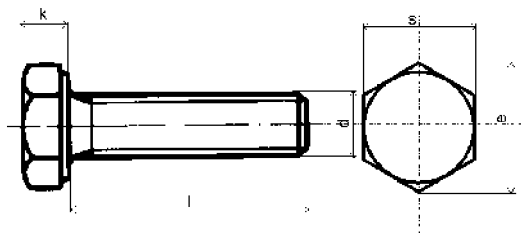

**Šrouby se šestihrannou hlavou a jemným závitem**
**ISO : 8676**
**ČSN : 021103**
**EN : 28765**
**Pevnost : 8.8**
**PÚ :**  
 - bez povrch.  
 úpravy  
 - galvanicky  
 zinkováno

d	8x1	10x1	10x 1,25	12x 1,5	12x 1,25	14x 1,5	16x 1,5	18x 1,5	20x 1,5	20x2	22x 1,5	24x 1,5	24x2	27x2	30x2	36x2
e		18,9	18,9	21,1	21,1	23,91	26,17	29,56	32,95	32,95	37,29	39,55	39,55	45,2	50,8	60,79
k		6,4	6,4	7,5	7,5	8,8	10	11,5	12,5	12,5	14	15	15	17	18,7	22,5
s		17	17	19	19	22	24	27	30	30	30	36	36	41	46	55

délka (l)	balení															
16		200	200													
20	200	200	200	100	100	100	50									
25	200	200	200	100	100	100	100									
30	200	200	200	100	100	100	50	50	50							
35	200	100	100	100	100	100	50		50							
40	200	100	100	100	100	100	50	50	50							
45	200	100	100	100	100	50	50	50	50							
50	200	100	100	100	100	50	50	50	25	25	25	25	25	25		
55						50	50	25	25	25		25				
60	100	100		100	100	50	50	25	25	25	25	25	25	25	25	1
65					50		50		25	25						
70	100	100		50	50	50	50	25	25		25	25	25	25	25	1
75								25								
80	100	100		50	50	50	25	25	25			25	25	25	25	1
90	50	50		50	50	50	25		25				10			
100	50	50				50	25	25	25			10	10		10	1
120																1
140																1
160																1

**Poznámky :**

- dodáváme také rozměry M39x3, M42x3, M48x3, M56x3, M64x4

Informace o cenách podáváme telefonicky, případně prostřednictvím obchodních zástupců. Rozměry, které nejsou uvedeny v katalogu Vám také rádi sdělíme.

**DIN 961**
**Šrouby se šestihrannou hlavou a jemným závitem**

**ISO : 8676**
**ČSN : 021103**
**EN : 28765**
**Pevnost : 10.9**
**PÚ :** - bez povrch.  
úpravy

- zinkováno

d	8x1	10x1	10x1,25	12x1,5	12x1,25	14x1,5	16x1,5	18x1,5	20x1,5
e	14,38	18,9	18,9	21,1	21,1	23,91	26,17	29,56	32,95
k	5,3	6,4	6,4	7,5	7,5	8,8	10	11,5	12,5
s	13	17	17	19	19	22	24	27	30