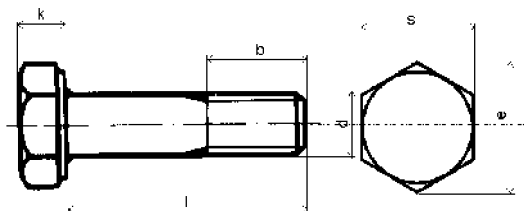

DIN 960
Šrouby se šestihrannou hlavou a jemným závitem
ISO : 8765
ČSN : 021101
EN : 28676
Pevnost : 8.8
PÚ : - bez povrch.
úpravy

- zinkováno

d	8x1	10x1	10x 1,25	12x 1,5	12x 1,25	14x 1,5	16x 1,5	18x 1,5	20x 1,5	20x2	24x2	27x2	30x2	36x3
b do 125mm	22	26	26	30	30	34	38	42	46	46	54	60	66	78
b do 200mm	28	32	32	36	36	40	44	48	52	52	60	66	72	84
b nad 200mm	41	45	45	49	49	53	57	61	65	65	73	79	85	97
e	14,38	18,9	18,9	21,1	21,1	23,91	26,17	29,56	32,95	32,95	39,55	45,2	50,8	60,79
k	5,3	6,4	6,4	7,5	7,5	8,8	10	11,5	12,5	12,5	15	17	18,7	22,5
s	13	17	17	19	19	22	24	27	30	30	36	41	46	55

Poznámky :

- dodáváme také rozměry M39x3;M42x3;M48x3;M56x3;M64x4....

Informace o cenách podáváme telefonicky, případně prostřednictvím obchodních zástupců. Rozměry, které nejsou uvedeny v katalogu Vám také rádi sdělíme.

DIN 960
Šrouby se šestihrannou hlavou a jemným závitem

ISO : 8765
ČSN : 021101
EN : 28676
Pevnost : 10.9
PÚ : - bez povrch.
úpravy

- zinkováno

d	10x1	10x 1,25	12x 1,5	14x 1,5	16x 1,5	18x 1,5	20x 1,5	22x 1,5	22x2	24x 1,5	24x2	27x2	30x2	36x3
b do 125mm	26	26	30	34	38	42	46	46	54	54	54	60	66	78
b do 200mm	32	32	36	40	44	48	52	52	60	60	60	66	72	84
b nad 200mm	45	45	49	53	57	61	65	65	73	73	73	79	85	97
e	18,9	18,9	21,1	23,91	26,17	29,56	32,95	32,95	39,55	39,55	39,55	45,2	50,8	60,79
k	6,4	6,4	7,5	8,8	10	11,5	12,5	12,5	15	15	15	17	18,7	22,5
s	17	17	19	22	24	27	30	30	36	30	36	41	46	55