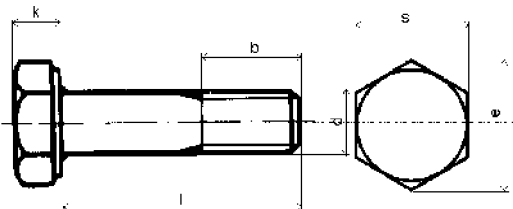

DIN 960
Šrouby se šestihrannou hlavou a jemným závitem
ISO : 8765
ČSN : 021101
EN : 28676
Pevnost : 8.8
PÚ : - bez povrch.
úpravy

- zinkováno

d	8x1	10x1	10x 1,25	12x 1,5	12x 1,25	14x 1,5	16x 1,5	18x 1,5	20x 1,5	20x2	24x2	27x2	30x2	36x3
b do 125mm	22	26	26	30	30	34	38	42	46	46	54	60	66	78
b do 200mm	28	32	32	36	36	40	44	48	52	52	60	66	72	84
b nad 200mm	41	45	45	49	49	53	57	61	65	65	73	79	85	97
e	14,38	18,9	18,9	21,1	21,1	23,91	26,17	29,56	32,95	32,95	39,55	45,2	50,8	60,79
k	5,3	6,4	6,4	7,5	7,5	8,8	10	11,5	12,5	12,5	15	17	18,7	22,5
s	13	17	17	19	19	22	24	27	30	30	36	41	46	55

Poznámky :

- dodáváme také rozměry M39x3;M42x3;M48x3;M56x3;M64x4....

Informace o cenách podáváme telefonicky, případně prostřednictvím obchodních zástupců. Rozměry, které nejsou uvedeny v katalogu Vám také rádi sdělíme.

DIN 960
Šrouby se šestihrannou hlavou a jemným závitem

ISO : 8765
ČSN : 021101
EN : 28676
Pevnost : 10.9
PÚ : - bez povrch.
úpravy

- zinkováno

d	10x1	10x 1,25	12x 1,5	14x 1,5	16x 1,5	18x 1,5	20x 1,5	22x 1,5	22x2	24x 1,5	24x2	27x2	30x2	36x3
b do 125mm	26	26	30	34	38	42	46	46	54	54	54	60	66	78
b do 200mm	32	32	36	40	44	48	52	52	60	60	60	66	72	84
b nad 200mm	45	45	49	53	57	61	65	65	73	73	73	79	85	97
e	18,9	18,9	21,1	23,91	26,17	29,56	32,95	32,95	39,55	39,55	39,55	45,2	50,8	60,79
k	6,4	6,4	7,5	8,8	10	11,5	12,5	12,5	15	15	15	17	18,7	22,5
s	17	17	19	22	24	27	30	30	36	30	36	41	46	55