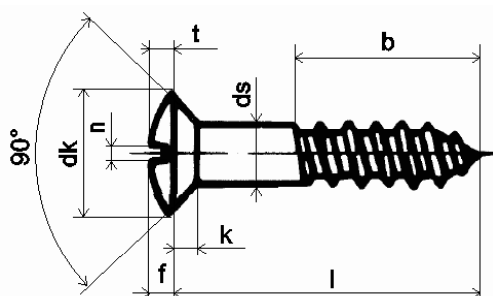

DIN 95
Vrut do dřeva se zápusťnou čokovitou hlavou a průběžnou drážkou
ČSN : 021815
PÚ :
 - galvanicky zinkováno
 - galvanicky pomosazené

d	2	2,5	3	3,5	4	4,5	5	6
dk	3,8	4,7	5,6	6,5	7,5	8,3	9,2	11
k	1,2	1,5	1,65	1,93	2,2	2,35	2,5	3

délka (l)	balení							
10	500	500	200					
12	500	500	200					
16	500	500	200	200	200	200		
20	500	500	200	200	200	200	200	
25			200	200	200	200	200	
30			200	200	200	200	200	
35			200	200	200	200	200	
40			200	200	200	200	200	200
45				200	200	200	200	200
50				200	200	200	200	200
55				200	200	200	200	100
60				200	200	200	200	100
70					200	200	200	100
80						200	200	100
90							200	100
100								100