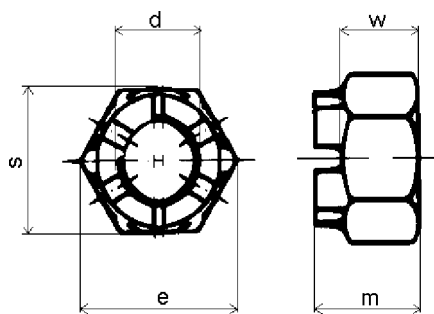

DIN 935
Korunové matice

ČSN : 021411
Pevnost : 6 (8)
PÚ : - bez povrch.
úpravy
- galvanicky
zinkováno

d	stoup. závitu	m	s	e	w	balení
M 4	0,7	5	7	7,66	2,9	100
M 5	0,8	6	8	8,79	3,7	100
M 6	1	7,5	10	11,05	4,7	500
M 8	1,25	9,5	13	14,38	6,14	500
M 10	1,5	12	17	17,77	7,64	500
M 12	1,75	15	19	20,03	9,64	500
M 14	2	16	22	23,35	10,57	50
M 16	2	19	24	26,75	12,57	250
M 18	2,5	21	27	29,56	14,57	25
M 20	2,5	22	30	32,95	15,57	25
M 22	2,5	26	32	35,03	17,57	25
M 24	3	27	36	39,55	18,48	25
M 27	3	30	41	45,2	21,48	10
M 30	3,5	33	46	50,85	23,48	10
M 33	3,5	35	50	55,37	25,48	5
M 36	4	38	55	60,79	28,48	1
M 39	4	40	60	66,44	30,28	1
M 42	4,5	46	65	71,3	33,38	1
M 45	4,5	48	70	76,95	35,38	1
M 48	5	50	75	82,6	37,38	1
M 52	5	54	80	88,25	41,38	1
M 56	5,5	57	85	93,56	44,38	1
M 60	5,5	63	90	99,21	47,38	1
M 64	6	66	95	104,86	50,26	1
M 68	6	69	100	110,51	53,26	1
M 72	6	73	105	116,16	57,26	1
M 76	6	76	110	121,81	60,26	1
M 80	6	79	115	127,46	63,26	1
M 90	6	92	130	144,08	71,26	1
M 100	6	100	145	161,02	79,26	1

Poznámky :

Informace o cenách podáváme telefonicky, případně prostřednictvím obchodních zástupců. Rozměry, které nejsou uvedeny v katalogu Vám také rádi sdělíme.

Korunové matice s jemným závitem

ČSN : 021411