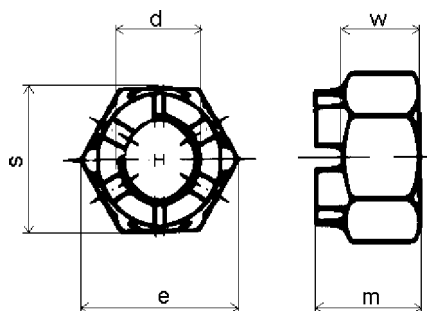

Korunové matice s jemným závitem

ČSN : 021411

Pevnost : 6

PÚ : - bez povrch.
úpravy
- galvanicky
zinkováno

d	stoup. záv.	m	s	e	w	balení	d	stoup. záv.	m	s	e	w	balení
M 8	1	9,5	13	14,38	6,14	100	M 42	3	46	65	71,3	33,38	1
M 10	1	12	17	17,77	7,64	100	M 45	1,5	48	70	76,95	35,38	1
M 10	1,25	12	17	17,77	7,64	100	M 45	3	48	70	76,95	35,38	1
M 12	1,25	15	19	20,03	9,64	100	M 48	1,5	50	75	82,6	37,38	1
M 12	1,5	15	19	20,03	9,64	100	M 48	3	50	75	82,6	37,38	1
M 14	1,5	16	22	23,35	10,57	50	M 50	1,5					1
M 16	1,5	19	24	26,75	12,57	50	M 52	1,5	54	80	88,25	41,38	1
M 18	1,5	21	27	29,56	14,57	25	M 52	3	54	80	88,25	41,38	1
M 18	2	21	27	29,56	14,57	25	M 56	2	57	85	93,56	44,38	1
M 20	1,5	22	30	32,95	15,57	25	M 56	4	57	85	93,56	44,38	1
M 20	2	22	30	32,95	15,57	25	M 58	2					1
M 22	1,5	26	32	35,03	17,57	25	M 60	2	63	90	99,21	47,38	1
M 22	2	26	32	35,03	17,57	25	M 60	4	63	90	99,21	47,38	1
M 24	1,5	27	36	39,55	18,48	25	M 64	2	66	95	104,86	50,26	1
M 24	2	27	36	39,55	18,48	25	M 64	4	66	95	104,86	50,26	1
M 26	1,5					10	M 68	2	69	100	110,51	53,26	1
M 27	1,5	30	41	45,2	21,48	10	M 68	4	69	100	110,51	53,26	1
M 27	2	30	41	45,2	21,48	10	M 72	2	73	105	116,16	57,26	1
M 28	1,5					10	M 72	4	73	105	116,16	57,26	1
M 30	1,5	33	46	50,85	23,48	1	M 76	2	76	110	121,81	60,26	1
M 30	2	33	46	50,85	23,48	1	M 76	4	76	110	121,81	60,26	1
M 32	1,5					1	M 80	2	79	115	127,46	63,26	1
M 33	1,5	35	50	55,37	25,48	1	M 80	4	79	115	127,46	63,26	1
M 33	2	35	50	55,37	25,48	1	M 85	2	88	120	133,11	67,26	1
M 35	1,5					1	M 85	4	88	120	133,11	67,26	1
M 36	1,5	38	55	60,79	28,48	1	M 90	2	92	130	144,08	71,26	1
M 36	3	38	55	60,79	28,48	1	M 90	4	92	130	144,08	71,26	1
M 38	1,5					1	M 95	2					1
M 39	1,5	40	60	66,44	30,28	1	M 95	4					1
M 39	3	40	60	66,44	30,28	1	M 100	2	100	145	161,02	79,26	1
M 40	1,5					1	M 100	4	100	145	161,02	79,26	1
M 42	1,5	46	65	71,3	33,38	1							

Poznámky :

Informace o cenách podáváme telefonicky, případně prostřednictvím obchodních zástupců. Rozměry, které nejsou uvedeny v katalogu Vám také rádi sdělíme.