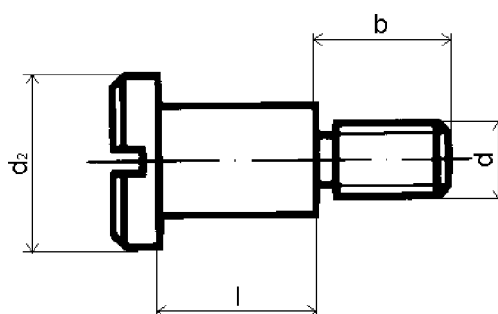

**DIN 923**
**Šrouby s velkou válcovou hlavou, průběžnou drážkou a osazeným dříkem**
**Pevnost : 4.8 (5.8)**
**PÚ :** - bez povrch.  
úpravy

d	M 3	M 4	M 5	M 6	M 8
b	4,5	6	7	9	11
d2	7	8,5	11	13	16

délka (l)	balení				
2	100				
2,5		100	100		
3	100	100	100	100	
4	100	100	100	100	100
5	100	100	100	100	100
6	100	100	100	100	100
8	100	100	100	100	100
10	100	100	100	100	100
12		100	100	100	100
16		100	100	100	100
20				100	50
25					50