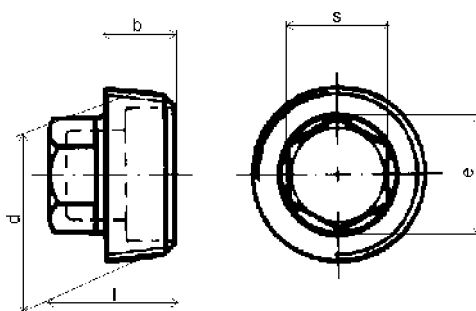

DIN 909
Zátky s vnějším šestihranem a kuželovým závitem
ČSN : 021913

PÚ : - bez povrch.
úpravy

- zinkováno

Pevnost : 5.8

d	b js16	e min.	l js 16	s	balení
M 10 x 1	8	7,74	12,5	7	100
M 12 x 1,5	10	7,74	15	7	50
M 14 x 1,5	10	9,76	15	9	50
M 16 x 1,5	10	10,89	16	10	50
M 18 x 1,5	10	10,89	16	10	25
M 20 x 1,5	10	14,2	17	13	25
M 22 x 1,5	10	14,2	17	13	25
M 24 x 1,5	12	18,72	20	17	25
M 26 x 1,5	12	18,72	20	17	25
M 27 x 2	12	18,72	20	17	10
M 30 x 1,5	12	20,88	22	19	10
M 30 x 2	12	20,88	22	19	1
M 33 x 2	12	20,88	22	19	1

závit R	balení				
R 1/8	8	7,66	12,5	7	100
R 1/4	10	9,76	15	9	100
R 3/8	10	10,89	16	10	50
R 1/2	10	14,2	17	13	50
R 3/4	12	18,72	20	17	25
R 1	12	20,88	22	19	25
R 1 1/4	18	26,17	30	24	1

Poznámky :

Informace o cenách podáváme telefonicky, případně prostřednictvím obchodních zástupců. Rozměry, které nejsou uvedeny v katalogu Vám také rádi sdělíme.