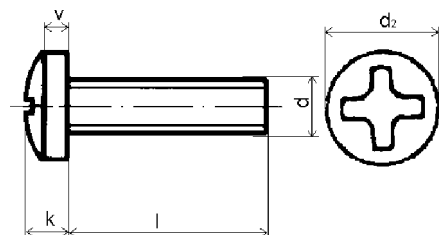

DIN 7985
Šrouby s čočkovitou hlavou

ISO : 7045
ČSN : 021147
Pevnost : 4.8
PÚ : - bez povrch.
úpravy

- zinkováno

d	M 2,5	M 3	M 4	M 5	M 6	M 8
d2	5	6	8	10	12	16
k	2	2,4	3,1	3,8	4,6	6
v ~	1,3	1,6	2	2,5	3	3,7
velikost kříže	1	1	2	2	3	4

délka (l)	balení					
4	2000	2000				
5		2000	2000			
6	2000	2000	2000	2000		
8	2000	2000	2000	2000	1000	
10	2000	2000	2000	2000	1000	
12	2000	2000	2000	1000	1000	500
14		2000	2000			
16	2000	2000	2000	1000	1000	500
18		2000	2000			
20		2000	2000	1000	1000	500
25		2000	1000	1000	500	200
30		2000	1000	1000	500	200
35		2000	1000	500	500	200
40		1000	1000	500	500	100
45		1000	1000	500	500	100
50		1000	1000	500	200	100
60			500	200	200	100
70			500	200	200	100
80			500	200	200	100