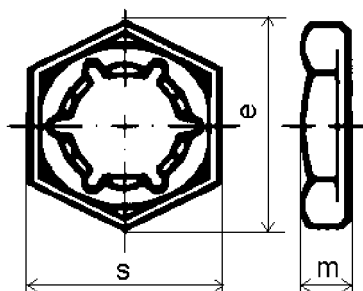

Plechové matice pojistné šestihranné

PÚ :

- bez povrch. úpravy
- galvanicky zinkováno
- žárový zinek

pro závit	e	m	s	balení
M 6	11,5	3	10	1000
M 8	15	3,5	13	1000
M 10	19,6	4	17	1000
M 12	21,9	4,5	19	1000
M 14	25,4	5	22	500
M 16	27,7	5	24	500
M 20	34,6	6	30	250
M 22	36,9	6	32	200
M 24	41,6	7	36	200
M 27	47,3	7	41	100
M 30	53,1	8	46	100
M 33	57,7	8	50	50
M 36	63,5	9	55	25
M 42	75	11	65	1
M 48	80,8	12	70	1