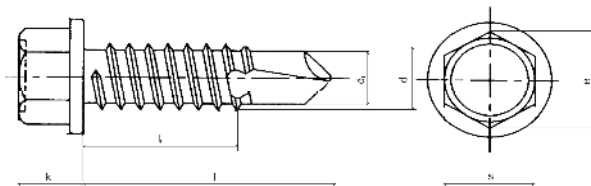

**DIN 7504 K**
**Šrouby samovrtné (TEKX)**
**PÚ :** - galvanicky  
zinkováno

<b>d</b>	<b>3,5</b>	<b>4,2</b>	<b>4,8</b>	<b>5,5</b>	<b>6,3</b>
<b>dp</b>		3,6	4,1	4,8	5,8
<b>s</b>		7	8	8	10
<b>e</b>		7,59	8,71	8,71	10,95
<b>k</b>		4	4,15	5,15	6,15

<b>délka (l)</b>	<b>balení</b>				
<b>13</b>	1000	1000	1000		
<b>16</b>	1000	1000	1000	500	500
<b>19</b>	1000	1000	1000	500	500
<b>22</b>	1000	1000	1000	500	500
<b>25</b>	1000	1000	1000	500	500
<b>32</b>		500	500	250	250
<b>38</b>			500	250	250
<b>45</b>			500		250
<b>50</b>			500		250

<b>délka (l)</b>	<b>lg min.</b>				
<b>13</b>		4,3	4,7		
<b>16</b>		7,3	5,8	5	
<b>19</b>		10,3	8,7	8	7
<b>22</b>		13,3	11,7	11	10
<b>25</b>		16,3	14,7	14	13
<b>32</b>		23	21,5	21	20
<b>38</b>		29	27,5	27	26
<b>45</b>			34,5	34	33
<b>50</b>			39,5	39	38