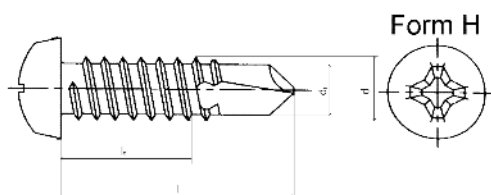

DIN 7504 N

Šrouby samovrtné (TEKX)

PÚ : - galvanicky
zinkováno

d	2,9	3,5	3,9	4,2	4,8
dp	2,3	2,8	3,1	3,6	4,1

délka (l)	balení				
9,5	1000	1000			
13	1000	1000	1000	1000	1000
16	1000	1000	1000	1000	1000
19	1000	1000	1000	1000	1000
22		1000	1000	1000	1000
25		1000	1000	1000	1000
32			1000	500	500
38					500
50					500

délka (l)	lg min.				
9,5	3,25				
13	6,6	6,2	5,8	4,3	4,7
16	9,6	9,2	8,8	7,3	5,8
19	12,5	12,1	11,7	10,3	8,7
22		15,1	14,7	13,3	11,7
25		18,1	17,7	16,3	14,7
32			24,5	23	21,5
38			30,5	29	27,5
45					34,5
50					39,5

Poznámky :

Informace o cenách podáváme telefonicky, případně prostřednictvím obchodních zástupců. Rozměry, které nejsou uvedeny v katalogu Vám také rádi sdělíme.