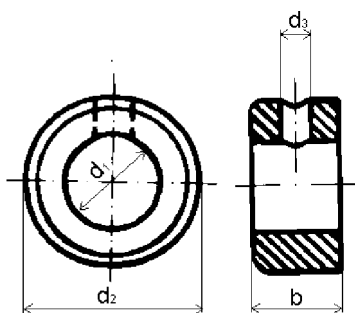

**DIN 705**
**Stavěcí kroužky se stavěcími šrouby (tvar A)**

**ČSN : 022910**
**PÚ :** - bez povrch.  
 úpravy  
 - zinkováno

d 1 H 8	b js 14	d 2 h 13	d 3	d 4 H 11	balení
A4	5	8			25
A5	6	10	M 3	1,5	25
A6	8	12	M 4	1,5	25
A8	8	16	M 4	2	25
A9	10	18			25
A10	10	20	M 5	3	25
A12	12	22	M 6	4	10
A13	12	22	M 6	4	10
A14	12	25	M 6	4	10
A15	12	25	M 6	4	10
A16	12	28	M 6	4	10
A18	14	32	M 6	5	10
A20	14	32	M 6	5	10
A22	14	36	M 6	5	10
A24	16	40	M 8	6	10
A25	16	40	M 8	6	10
A26	16	40	M 8	6	10
A28	16	45	M 8	6	10
A30	16	45	M 8	6	10
A32	16	50	M 8	8	10
A34	16	50	M 8	8	5
A35	16	56	M 8	8	5
A36	16	56	M 8	8	5
A38	16	56	M 8	8	5
A40	18	63	M 10	8	5
A42	18	63	M 10	8	5
A45	18	70	M 10	8	1
A50	18	80	M 10	10	1
A55	18	80	M 10	10	1
A60	20	90	M 10	10	1
A65	20	100	M 10	10	1
A70	20	100	M 10	10	1
A75	22	110	M 12	10	1
A80	22	110	M 12	10	1
A85	22	125	M 12		1
A90	22	125	M 12	12	1
A100	25	140	M 12	12	1
A110	25	160			1
A120	25	160			1
A125	28	180			1
A130	28	180			1
A140	28	200			1

**Poznámky :**

- stavěcí šroub DIN 553

Informace o cenách podáváme telefonicky, případně prostřednictvím obchodních zástupců. Rozměry, které nejsou uvedeny v katalogu Vám také rádi sdělíme.

## Stavěcí kroužky s otvorem pro čepy (tvar B)

ČSN : 022910

 PÚ : - bez povrch.  
úpravy

- zinkováno

d 1 H 8	b js 14	d 2 h 13	d 3	d 4 H 11	balení
A4	5	8			25
A5	6	10	3	1,5	25
A6	8	12	4	1,5	25
A8	8	16	4	2	25
A9	10	18			25
A10	10	20	5	3	25
A12	12	22	6	4	10
A13	12	22	6	4	10
A14	12	25	6	4	10
A15	12	25	6	4	10
A16	12	28	6	4	10
A18	14	32	6	5	10
A20	14	32	6	5	10
A22	14	36	6	5	10
A24	16	40	8	6	10
A25	16	40	8	6	10
A26	16	40	8	6	10
A28	16	45	8	6	10
A30	16	45	8	6	10
A32	16	50	8	8	10
A35	16	56	8	8	5
A36	16	56	8	8	5
A38	16	56	8	8	5
A40	18	63	10	8	1
A42	18	63	10	8	1
A45	18	70	10	8	1
A50	18	80	10	10	1
A55	18	80	10	10	1
A60	20	90	10	10	1
A65	20	100	10	10	1
A70	20	100	10	10	1
A75	22	110	12	10	1
A80	22	110	12	10	1
A85	22	125	12		1
A90	22	125	12	12	1
A100	25	140	12	12	1
A110	25	160			1
A120	25	160			1
A125	28	180			1
A130	28	180			1
A140	28	200			1