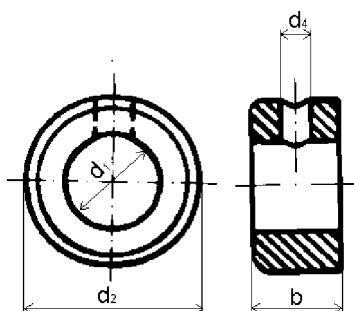

**DIN 705**
**Stavěcí kroužky se stavěcími šrouby (tvar A)**

**ČSN : 022910**
**PÚ :** - bez povrch.  
 úpravy  
 - zinkováno

d 1 H 8	b js 14	d 2 h 13	d 3	d 4 H 11	balení
A4	5	8			25
A5	6	10	M 3	1,5	25
A6	8	12	M 4	1,5	25
A8	8	16	M 4	2	25
A9	10	18			25
A10	10	20	M 5	3	25
A12	12	22	M 6	4	10
A13	12	22	M 6	4	10
A14	12	25	M 6	4	10
A15	12	25	M 6	4	10
A16	12	28	M 6	4	10
A18	14	32	M 6	5	10
A20	14	32	M 6	5	10
A22	14	36	M 6	5	10
A24	16	40	M 8	6	10
A25	16	40	M 8	6	10
A26	16	40	M 8	6	10
A28	16	45	M 8	6	10
A30	16	45	M 8	6	10
A32	16	50	M 8	8	10
A34	16	50	M 8	8	5
A35	16	56	M 8	8	5
A36	16	56	M 8	8	5
A38	16	56	M 8	8	5
A40	18	63	M 10	8	5
A42	18	63	M 10	8	5
A45	18	70	M 10	8	1
A50	18	80	M 10	10	1
A55	18	80	M 10	10	1
A60	20	90	M 10	10	1
A65	20	100	M 10	10	1
A70	20	100	M 10	10	1
A75	22	110	M 12	10	1
A80	22	110	M 12	10	1
A85	22	125	M 12		1
A90	22	125	M 12	12	1
A100	25	140	M 12	12	1
A110	25	160			1
A120	25	160			1
A125	28	180			1
A130	28	180			1
A140	28	200			1

**Poznámky :**

- stavěcí šroub DIN 553

Informace o cenách podáváme telefonicky, případně prostřednictvím obchodních zástupců. Rozměry, které nejsou uvedeny v katalogu Vám také rádi sdělíme.

## Stavěcí kroužky s otvorem pro čepy (tvar B)

ČSN : 022910

 PÚ : - bez povrch.  
úpravy

- zinkováno

d 1 H 8	b js 14	d 2 h 13	d 3	d 4 H 11	balení
A4	5	8			25
A5	6	10	3	1,5	25
A6	8	12	4	1,5	25
A8	8	16	4	2	25
A9	10	18			25
A10	10	20	5	3	25
A12	12	22	6	4	10
A13	12	22	6	4	10
A14	12	25	6	4	10
A15	12	25	6	4	10
A16	12	28	6	4	10
A18	14	32	6	5	10
A20	14	32	6	5	10
A22	14	36	6	5	10
A24	16	40	8	6	10
A25	16	40	8	6	10
A26	16	40	8	6	10
A28	16	45	8	6	10
A30	16	45	8	6	10
A32	16	50	8	8	10
A35	16	56	8	8	5
A36	16	56	8	8	5
A38	16	56	8	8	5
A40	18	63	10	8	1
A42	18	63	10	8	1
A45	18	70	10	8	1
A50	18	80	10	10	1
A55	18	80	10	10	1
A60	20	90	10	10	1
A65	20	100	10	10	1
A70	20	100	10	10	1
A75	22	110	12	10	1
A80	22	110	12	10	1
A85	22	125	12		1
A90	22	125	12	12	1
A100	25	140	12	12	1
A110	25	160			1
A120	25	160			1
A125	28	180			1
A130	28	180			1
A140	28	200			1