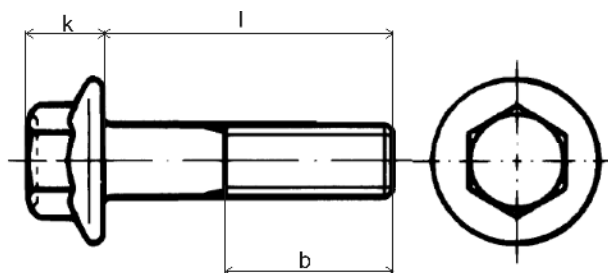

DIN 6921
Šestihranný šroub s límcem
MAT : 8.8, 10.9

PÚ : - galvanicky
zinkováno
- černěno

d	M6	M8	M10	M12	M14	M16	M20
b	18	22	26	30	34	38	46
b2		28	32	36	40	44	52
dc max.	14,2	18	22,3	26,6	30,5	35	43

délka (l)	balení						
12	500						
16	500	200					
20	500	200	200				
25	500	200	200	100			
30	500	200	200	100		50	
35		200	100	100		50	
40		200	100	100		50	
45		200	100	100		50	
50		200	100	100		50	
60			100	100		50	
70						50	