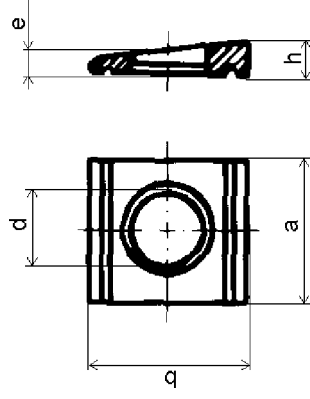

DIN 6918

Podložka šikmá pro nosník „U“ – klínovitá 8%

ČSN: 021739

PÚ: - bez povrch.
úpravy

- žárově
zinkováno

MAT: (≥295 HV 10)

d	a	b	e	h	balení
13	26	30	3,7	4,9	100
17	32	36	4,45	5,9	50
21	40	44	5,25	7	50
23	44	50	6	8	1
25	56	56	6,26	8,5	1
28	56	56	6,26	8,5	1
31	62	62	6,52	9	1