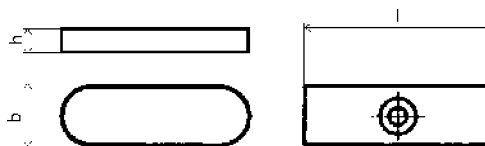

**DIN 6885**
**Klíny vsazované (tvar A)**
**ČSN :** 022513

**PÚ :** - bez povrch.  
úpravy

**MAT :** klínová ocel  
dle DIN 6880

**Tvar :** AB;B;C;D;E;  
F;G;H;I

<b>b</b>	3	4	5	6	8	10	12	14	16	18	20	22	25	28	32	36	40	45
<b>h</b>	3	4	5	6	7	8	8	9	10	11	12	14	14	16	18	20	22	25

délka (l)	balení																	
8	100	100																
10	100	100	100	100														
12	100	100	100	100														
14	100	100	100	100														
16	100	100	100	100	50													
18	100	100	100	50	50													
20	100	100	100	50	50	50												
22		100	100	50	50													
25	100	100	100	50	50	50	50											
28		100	100	50	50	50	50	25										
30		100	100	50	50	50	50											
32		100	100	50	50	50	50	25										
36		100	100	50	50	50	50	25										
40		100	100	50	50	50	50	25	25	10								
45				50	50	50	50	25	25	10								
50			100	50	50	50	50	25	25	10	10							
56				50	50	50	25	25	25	10	10							
60					50	50	25	25	25	10	10							
63				50	50	25	25	25	25	10	10	10						
70				50	50	25	25	25	25	10	10	10	10	1				
80				50	50	25	25	25	25	10	10	10	10	1	1	1		
90					50	25	25	25	25	10	10	10	10	1	1	1		
100				50	50	25	25	25	10	10	10	10	10	1	1	1	1	
110					50	25	25	25	10	10	10	10	10	1	1	1		
120					50	25	25	25	10	10				1				
125							25	25	10	10	10	10	10	1	1	1	1	
140							25	25	10	10	10	10	10	1	1	1	1	1
150								25	10	10		5						
160									10		10	10	5	1	1	1	1	1
180									10		10	10	5	1	1	1	1	
200										10	10	5	1	1	1	1		1
220											10			1	1	1		
250											10	5		1				1