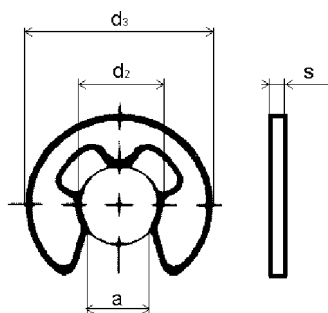

DIN 6799
Pojistné třmenové kroužky

ČSN : 022929
PÚ : - bez povrch. úpravy

MAT : tvrzená ocel

d 2	s	a	d 3 max.	balení
0,8	0,2	0,58		1000
1,2	0,3	1,01	2,35	500
1,5	0,4	1,28	4,25	10000
1,9	0,5	1,61	4,8	10000
2,3	0,6	1,94	6,3	5000
3,2	0,6	2,7	7,3	5000
4	0,7	3,34	9,3	5000
5	0,7	4,11	11,3	5000
6	0,7	5,26	12,3	2500
7	0,9	5,84	14,3	2500
8	1	6,52	16,3	2000
9	1,1	7,63	18,8	1000
10	1,2	8,32	20,4	1000
12	1,3	10,45	23,4	1000
15	1,5	12,61	29,4	500
19	1,75	15,92	37,6	250
24	2	21,88	44,6	100