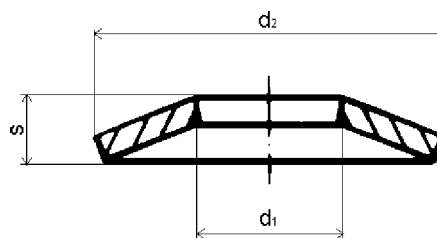

**Konická pružná podložka**
**ISO :** 10670

**PÚ :** - bez povrch.  
úpravy  
- galvanicky  
zinkováno

**MAT :** pružinová ocel

velikost	d 1	d 2	s	balení
2	2,2	5	0,4	10000
2,5	2,7	6	0,5	10000
3	3,2	7	0,6	10000
4	4,3	9	1	5000
5	5,3	11	1,2	2500
6	6,4	14	1,5	1000
8	8,4	18	2	1000
10	10,5	23	2,5	500
12	13	29	3	250
14	15	35	3,5	100
16	17	39	4	100
18	19	42	4,5	100
20	21	45	5	100
22	23	49	5,5	100
24	25	56	6	50
27	28	60	6,5	50
30	31	70	7	50