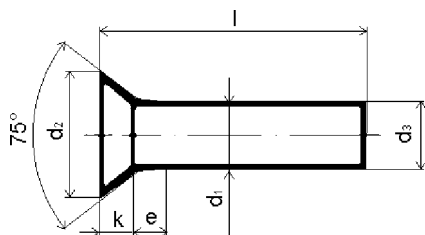

DIN 661
Nýt zápusťný

ISO : 1051
ČSN : 022311
PÚ : - bez povrch. úpravy

d 1	2	2,5	3	4	5	6	7	8
d 2	3,5	4,4	5,2	7	8,8	10,5		14
k	1	1,2	1,4	2	2,5	3		4

délka (l)	balení							
4	1000		1000					
5	1000		1000					
6	1000	1000	1000	1000	1000			
8	1000	1000	1000	1000	1000			
10	1000	1000	1000	1000	1000	500	250	250
12	1000	1000	1000	1000	1000	500	250	250
16	1000	1000	1000	1000	1000	500	250	250
18		1000	1000	1000	500	500	250	250
20		1000	1000	1000	500	500	250	250
22			1000	500	500	250	250	250
25			1000	500	500	250	250	250
30			1000	500	500	250	250	250
32				500	250	250	100	100
35				500	250	250	100	100
40				250	250	250	100	100
45				250	250	250	100	100
50				250	250	250	100	100
55					100	100	100	100
60					100	100	100	100
70						100		

Poznámky :

- od rozměru ø 10 se nýt značí jako DIN 302

Informace o cenách podáváme telefonicky, případně prostřednictvím obchodních zástupců. Rozměry, které nejsou uvedeny v katalogu Vám také rádi sdělíme.