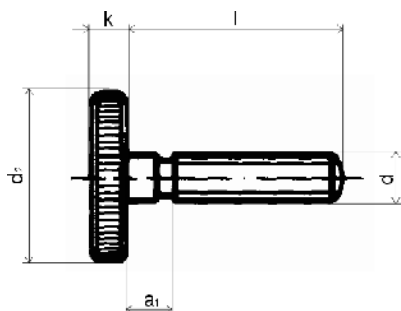

DIN 653
Šrouby s nízkou rýhovanou hlavou

ČSN : 021162
PÚ : - bez povrch. úpravy

d	M 3	M 4	M 5	M 6	M 8	M 10
d2	12	16	20	24	30	36
k	2,5	3,5	4	5	6	8

délka (l)	balení					
6	50					
8	50	50				
10	50	50	50			
12	50	50	50	25	25	
16	50	50	50	25	25	25
18	50	50	50	25	25	25
20	50	50	50	25	25	25
25	50	50	25	25	25	10
30	50	50	25	25	25	10
35		50	25	25	25	10
40		50	25	25	10	10
45				25	10	10
50					10	10
60					10	10
70					10	1
80					10	1