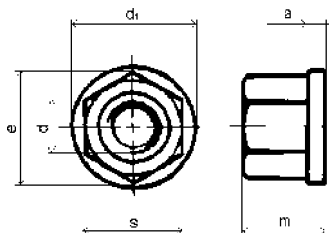

**DIN 6331**
**Šestihranné matice s nákrůžkem vysoké 1,5 D**

**PÚ :** - bez povrch.  
úpravy

**Pevnost :** **10**

d	e	m	s	d 1	a	balení
M 6	11,5	9	10	14	3	100
M 8	15	12	13	18	3,5	50
M 10	19,6	15	17	22	4	50
M 12	21,9	18	19	25	4	25
M 14	25,4	21	22	28	4,5	10
M 16	27,7	24	24	31	5	10
M 18	31,2	27	27	34	5	10
M 20	34,6	30	30	37	6	10
M 22	36,9	33	32	40	6	1
M 24	41,6	36	36	45	6	1
M 27	47,3	40	41	50	7	1
M 30	53,1	45	46	58	8	1
M 36	63,5	54	55	68	10	1
M 42	75	63	65	80	12	1