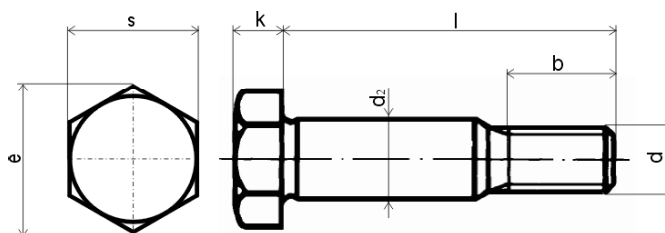

Lícované šrouby s krátkým závitem
ČSN : 021112
Pevnost : 8.8
**PÚ : - bez povrch.
úpravy**

d	M 8	M 10	M 12	M 14	M 16	M 20	M 24	M 30
b do 50 mm	11,5	13,5	15,5	17	19	22,5	26,5	
b do 150 mm	13,5	15,5	17,5	19	21	24,5	28,5	34
b nad 150 mm	18,5	20,5	22,5	24	26	29,5	33,5	39
d2 6	9	11	13	15	17	21	25	32
s	13	16	18	21	24	30	36	46
k	5,5	7	8	9	10	13	15	19

délka (l)	balení							
25	25							
30	25	25	25					
35	25		25	10				
40	25	25	25	10	10			
45	25			10	10			
50	25	25	25	10	10	10		
55				10	10			
60	25	25	25	10	10	10		
65			25	10	10	10		
70	25	25		10	10	10		1
75			10		10			1
80	25	25	10	10	10	1		1
85								1
90		25	10	10	10	1	1	1
95								1
100		25	10	10	10	1	1	1
110					10		1	1
120					10	1	1	1
130								1
140						1	1	1
150								1
160						1	1	1
170								1
180						1	1	1
190								1
200						1	1	1