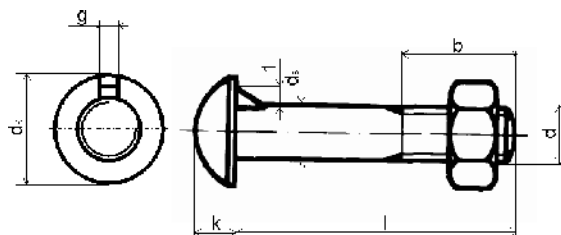

DIN 607
Šrouby s půlkulovou hlavou a nosem do kovu

ČSN : 021315

PÚ : - bez povrch.
úpravy
- zinkováno

Pevnost : 4.6

| d | M 8 | M 10 | M 12 | M 16 |
|--------------|-------|-------|-------|-------|
| b do 125 mm | 22 | 26 | 30 | 38 |
| b nad 125 mm | 28 | 32 | 36 | 44 |
| dk | 16,55 | 19,65 | 24,65 | 30,65 |
| g | 3 | 3,2 | 3,6 | 4,2 |
| l | 2,3 | 2,7 | 3,2 | 3,5 |

| délka (l) | balení | | | |
|-----------|--------|-----|-----|----|
| 16 | 200 | | | |
| 20 | 200 | 200 | | |
| 25 | 200 | 200 | | |
| 30 | 200 | 200 | 100 | 50 |
| 35 | 200 | 100 | 100 | 50 |
| 40 | 200 | 100 | 100 | 50 |
| 45 | 200 | 100 | 100 | 50 |
| 50 | 200 | 100 | 100 | 50 |