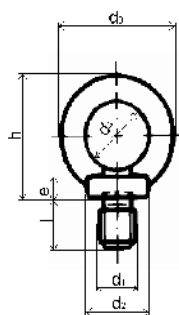

DIN 580
Závěsné šrouby

ČSN : 021369
PÚ : - bez povrch.
úpravy
- galvanicky
zinkováno

MAT. : C 15

d1	d2	d3	d4	e	h	l	balení
M 6							25
M 8	20	36	20	6	36	13	25
M 10	25	45	25	8	45	17	25
M 12	30	54	30	10	53	20,5	10
M 14							10
M 16	35	63	35	12	62	27	10
M 18							1
M 20	40	72	40	14	71	30	1
M 22							1
M 24	50	90	50	18	90	36	1
M 27	50	90	50	18	90	36	1
M 30	65	108	60	22	109	45	1
M 33	65	108	60	22	109	45	1
M 36	75	126	70	26	128	54	1
M 39	75	126	70	26	128	54	1
M 42	85	144	80	30	147	63	1
M 45	85	144	80	30	147	63	1
M 48	100	166	90	35	168	68	1
M 52	100	166	90	35	168	68	1
M 56	110	184	100	38	187	78	1
M 64	120	206	110	42	208	90	1