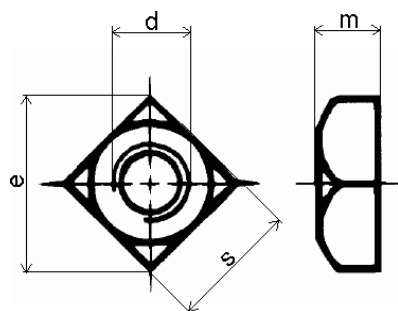

**DIN 557**
**Čtyřhranná matice k základovým šroubům**

**ČSN : 021624**
**PÚ :** - bez povrch.  
úpravy  
- galvanicky  
zinkováno

**Pevnost : 5**

| d    | e min. | m   | s  | balení |
|------|--------|-----|----|--------|
| M 5  | 11,3   | 4   | 8  | 100    |
| M 6  | 14,1   | 5   | 10 | 100    |
| M 8  | 18,4   | 6,5 | 13 | 100    |
| M 10 | 24     | 8   | 17 | 100    |
| M 12 | 26,9   | 10  | 19 | 100    |
| M 16 | 33,9   | 13  | 24 | 50     |