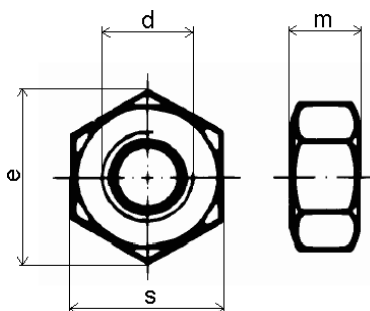

**Matice šestihranná hrubá**
**ISO :** 4034

**ČSN :** 021601

**EN :** 24034

**PÚ :** - bez povrch.  
úpravy

- zinkováno

 - zároveň  
zinkováno

**Pevnost :** 5

d	e min.	m	s	balení
M 5	8,63	4	8	1000
M 6	10,89	5	10	1000
M 8	14,2	6,5	13	1000
M 10	18,72	8	17	500
M 12	20,88	10	19	500
M 14	23,91	11	22	100
M 16	26,17	13	24	200
M 20	32,65	16	30	100
M 22	35,03	18	32	50
M 24	39,55	19	36	50
M 27	45,2	22	41	25
M 30	50,85	24	46	25
M 33				25
M 36				25
M 39				10
M 42				5
M 45				5
M 48				5
M 52				1
M 56				1
M 60				1
M 64				1