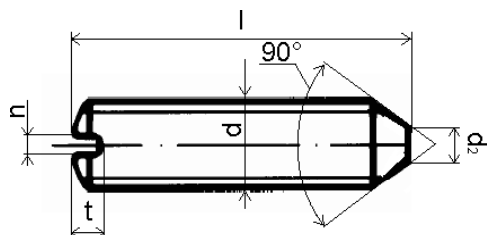

DIN 553
Stavěcí šrouby s drážkou a hrotem

ISO : 7434
ČSN : 021185
EN : 27434
PÚ : - bez povrch.
 úpravy
14 H

d	M 1,4	M 1,6	M 2	2,5	M 3	M 3,5	M 4	M 5	M 6	M 8	M 10
n					0,4	0,5	0,6	0,8	1	1,2	1,6
d2									1	2	2
t min.					1,25	1,5	1,75	2	2,5	3,1	3,75

délka (l)	balení										
2	100	100									
3	100	100	200	200	1000	200	200				
4	100	100	200	200	1000	200	1000	200	200		
5	100	100	200	200	1000	200	1000	1000	1000	100	
6	100	100	200	200	1000	200	1000	1000	1000	100	100
8	100	100	200	200	1000	200	1000	1000	1000	100	100
10		100	200	200	1000	200	1000	1000	1000	1000	100
12			200	200	1000	200	1000	1000	1000	1000	100
16				200	200	200	1000	1000	1000	1000	100
18					200	200	200	200	200	100	100
20					200	200	200	200	1000	1000	100
22					200	200	200	200	200	100	100
25					200	200	200	200	1000	1000	100
30					200	200	200	200	100	100	100
35						100	100	100	100	100	100
40						100	100	100	100	100	100
45									100	100	100
50									100	100	100
60									100	100	100
70										100	100
80										100	100