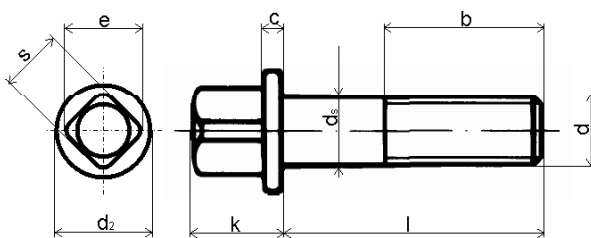

Upínací šrouby s nákrůžkem a čípkem

ČSN : 021122
PÚ : - bez povrch.
 úpravy
Pevnost : 10.9

d	M 8	M 10	M 12	M 16
b	22	26	30	38
d2	13,5	16,5	19,5	25
e	10	13	17	21 / 22
k	8	10	12	16
s	8	10	13	16 / 17

délka (l)	balení			
30	50	50		
40		50	25	
50		50		
60				10