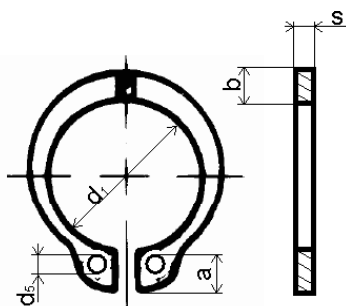

Pojistné kroužky pro hřídele
ČSN : 022930

PÚ : - bez povrch.
úpravy

d1	s	balení	d1	s	balení	d1	s	balení	d1	s	balení
3	0,4	10000	30	1,5	250	63	2	100	135	4	1
4	0,4	10000	31	1,5	250	65	2,5	50	140	4	1
5	0,6	5000	32	1,5	250	67	2,5	50	145	4	1
6	0,7	5000	33	1,5	1000	68	2,5	50	147	4	1
7	0,8	2500	34	1,5	1000	70	2,5	50	150	4	1
8	0,8	2000	35	1,5	1000	72	2,5	50	155	4	1
9	1	2000	36	1,75	1000	75	2,5	50	160	4	1
10	1	2000	37	1,75	1000	77	2,5	50	165	4	1
11	1	1000	38	1,75	1000	78	2,5	50	170	4	1
12	1	1000	39	1,75	1000	80	2,5	50	175	4	1
13	1	1000	40	1,75	1000	82	2,5	50	180	4	1
14	1	1000	41	1,75	1000	85	3	50	185	4	1
15	1	1000	42	1,75	1000	87	3	50	190	4	1
16	1	1000	44	1,75	1000	88	3	50	195	4	1
17	1	1000	45	1,75	1000	90	3	50	200	4	1
18	1,2	1000	46	1,75	1000	92	3	50	210	5	1
19	1,2	1000	47	1,75	1000	95	3	50	215	5	1
20	1,2	1000	48	1,75	1000	97	3	50	220	5	1
21	1,2	1000	50	2	100	100	3	50	230	5	1
22	1,2	500	52	2	100	105	4	1	240	5	1
23	1,2	500	54	2	100	107	4	1	250	5	1
24	1,2	500	55	2	100	110	4	1	255	5	1
25	1,2	500	56	2	100	115	4	1	260	5	1
26	1,2	500	57	2	100	120	4	1	270	5	1
27	1,2	500	58	2	100	125	4	1	280	5	1
28	1,5	500	60	2	100	127	4	1	290	5	1
29	1,5	500	62	2	100	130	4	1	300	5	1