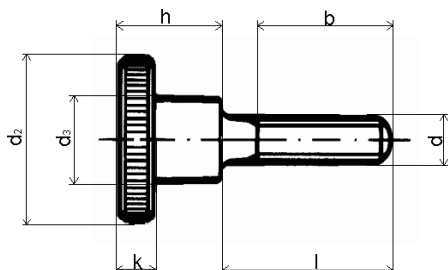

**DIN 464**
**Šrouby s vysokou rýhovanou hlavou**

**ČSN : 021161**
**PÚ :** - bez povrch.  
úpravy

d	M 3	M 4	M 5	M 6	M 8	M 10
b	9	12	15	18	24	30
d2	12	16	20	24	30	36
d3	6	8	10	12	16	20
h	7,5	9,5	11,5	15	18	23
k	2,5	3,5	4	5	6	8

délka (l)	balení					
5	50	50				
6	50	50				
8	50	50	50	25		
10	50	50	50	25	25	
12	50	50	50	25	25	
16	50	50	50	25	25	10
18		50	50	25	25	10
20		50	50	25	25	10
25		50	25	25	25	10
30		50	25	25	10	10
35			25	25	10	10
40			25	25	10	10