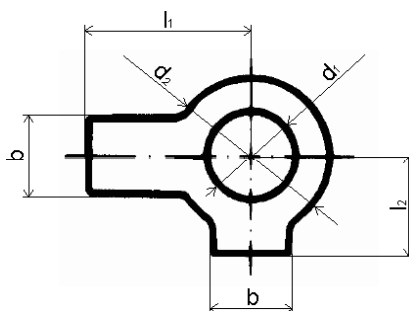

Podložka se dvěma jazýčky

PÚ :
 - bez povrch.
 úpravy
 - galvanicky
 zinkováno

d 1	b	d 2	l 1	l 2	s	pro šrouby	balení
3,2	4	7	13	5	0,38	3	1000
4,3	5	9	14	6,5	0,38	4	1000
5,3	6	10	16	8	0,5	5	1000
6,4	7	12,5	18	9	0,5	6	1000
8,4	8	17	20	11	0,75	8	1000
10,5	10	21	22	13	0,75	10	1000
13	12	24	28	15	1	12	500
15	12	28	28	16	1	14	100
17	15	30	32	18	1	16	500
19	18	34	36	20	1	18	100
21	18	37	36	21	1	20	250
23	20	39	42	23	1	22	100
25	20	44	42	25	1	24	100
28	23	50	48	29	1,6	27	50
31	26	56	52	32	1,6	30	50
34	28	60	56	34	1,6	33	50
37	30	66	60	38	1,6	36	50
40	32	72	64	41	1,6	39	25
43	35	78	70	44	1,6	42	25
46	48	85	75	48	1,6	45	25
50	40	92	80	50	1,6	48	25
54	44	98	85	53	1,6	52	25