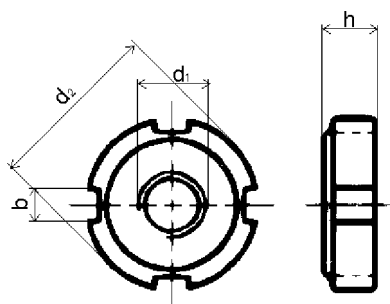

DIN 1804
Matice válcová se zářezy po obvodě

ČSN : 021449
PÚ : - bez povrch.
úpravy

O4 AU
14 H (od M 16)

d 1	d 2	b	h	balení	d 1	d 2	b	h	balení
M 8x1	20	4	5	10	M 50x1,5	75	8	13	1
M 10x1	25	5	6	10	M 52x1,5	80	10	13	1
M 12x1,5	28	5	6	10	M 55x1,5	80	10	13	1
M 14x1,5	30	5	7	10	M 58x1,5	90	10	13	1
M 16x1,5	32	5	7	10	M 60x1,5	90	10	13	1
M 18x1,5	34	6	8	10	M 62x1,5	95	10	14	1
M 20x1,5	36	6	8	10	M 65x1,5	95	10	14	1
M 22x1,5	40	6	9	10	M 68x1,5	100	10	14	1
M 24x1,5	42	6	9	10	M 70x1,5	100	10	14	1
M 26x1,5	45	7	10	10	M 72x1,5	110	10	14	1
M 28x1,5	50	7	10	10	M 75x1,5	110	10	14	1
M 30x1,5	50	7	10	10	M 80x2	115	10	16	1
M 32x1,5	52	7	11	1	M 85x2	120	10	16	1
M 35x1,5	55	7	11	1	M 90x2	130	10	16	1
M 38x1,5	58	8	11	1	M 95x2	135	12	16	1
M 40x1,5	62	8	12	1	M 100x2	145	12	16	1
M 42x1,5	62	8	12	1	M 110x2	155	12	16	1
M 45x1,5	68	8	12	1	M 120x2	165	12	18	1
M 48x1,5	75	8	13	1					