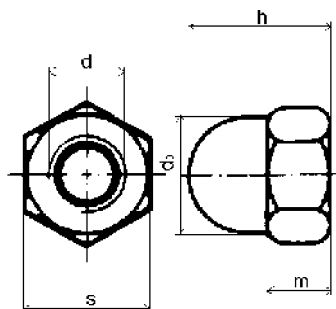

Matice uzavřené
ČSN : 021431
Pevnost : 6
PÚ :

- bez povrch. úpravy
- galvanicky zinkováno
- galvanicky chromováno

d	d3	h	m	s	balení
M 3	i	6	2,4	5,5	1000
M 4	6,5	8	3,2	7	1000
M 5	7,5	10	4	8	1000
M 6	9,5	12	5	10	1000
M 8	12,5	15	6,5	13	500
M 10	16	18	8	17	500
M 12	18	22	10	19	200
M 14	21	25	11	22	50
M 16	23	28	13	24	50
M 18	26	32	15	27	25
M 20	28	34	16	30	25
M 22	31	39	18	32	10
M 24	34	42	19	36	10
M 30			24	46	10