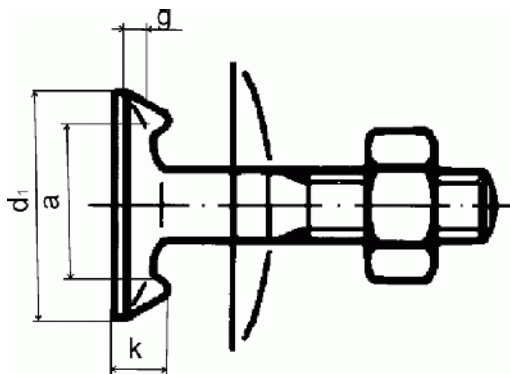

DIN 15237
Korečkový šroub

ČSN: 021329
 Pevnost 3.6

d	M 6	M 8	M 10	M 12
d1	20	28	35	42
a	14	20	25	30
g	3,5	5	6	7
k	2,5	3,5	4,5	5,2

délka (l)	balení			
25	100	100	100	100
30	100	100	100	100
35	100	100	100	100
40	100	100	100	100
45	100	100	100	100
50	100	100	100	100
60	100	100	100	100