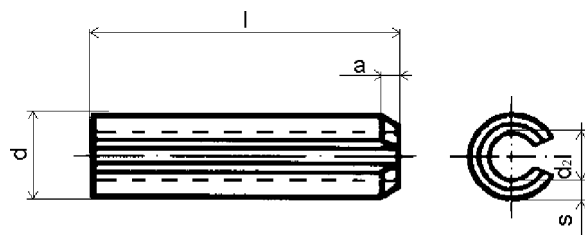

**DIN 1481****Pružné kolíky s mezerou**

ISO : 8752  
 ČSN : 022156  
 Nerez : A2

d	1	1,5	2	2,5	3	3,5	4	4,5	5	6	8	10
d2	0,8	1,1	1,5	1,8	2,1	2,3	2,8	2,9	3,4	3,9	5,5	6,5
a	0,15	0,25	0,35	0,4	0,5	0,5	0,65	0,8	0,9	1,2	2	2
s	0,2	0,3	0,4	0,5	0,6	0,75	0,8	1	1	1,25	1,5	2
pro šrouby DIN 7349										M 3	M 4	M 5
										3,2	4,3	5,3

délka (l)	balení											
4	100		100	100	100	100						
5	100	100	100	100	100	100						
6	100	100	100	100	100	100	100	100	50			
8	100	100	100	100	100	100	100	100	50			
10	100	100	100	100	100	100	100	100	50	25	25	50
12	100	100	100	100	100	100	100	100	50	25	25	50
14	100	100	100	100	100	100	50	100	50	25	25	
16	100	100	100	100	100	100	50	100	50	25	25	50
18	100	100	100	100	100	100	50	100	50	25	25	50
20	100	100	100	100	100	100	50	100	50	25	25	50
22			100	100	100	100	50	100	50	25	25	50
24			100	100	50	100	50	100	50	25	25	50
26			100	100	50	100	50	100	50	25	25	
28			100	100	50	100	50	100	50	25	25	50
30			100	100	50	100	50	100	50	25	25	10
32					50	100	50	100	50	25	25	50
36					50	100	50	100	50	25	25	50
40					50	100	50	100	50	25	25	50
45							50	100	50	25	25	10
50							50	100	50	25	25	50
55											25	10
60									50	25	25	10
65												50
70									50	25	25	50
75												50
80										25	25	10
85												50
90											25	50
95												50
100											25	50