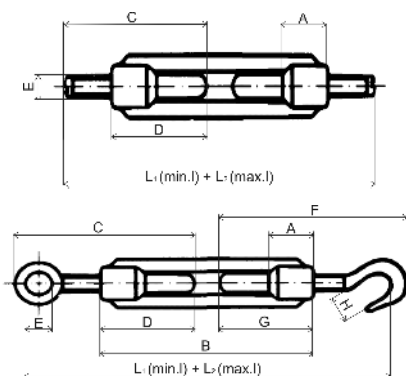

**Napínače hák-hák; oko-oko**
**ČSN : 021682**
**PÚ :** - bez povrch.  
úpravy

d	A	B	C	D	E	L1	L2	S,W,L (v kg)	balení
M 5	9	79	62	40	6	114	180	50	1
M 6	10	88	76	50	8,5	140	212	75	1
M 8	12	110	89	52	10	165	255	165	1
M 10	15	130	103	62	12	192	305	235	1
M 11	17,5	135	112	65	12,5	222	330	280	1
M 12	18	140	121	65	16	228	335	320	1
M 14	20	170	144	82	16	262	406	420	1
M 16	22,5	190	172	105	16,5	298	463	530	1
M 18	27	200	183	110	17	325	505	630	1
M 20	30	220	185	110	17,5	325	512	730	1
M 22	33	242	216	125	23	390	582	1120	1
M 24	39	255	225	135	23	400	600	1550	1
M 27	43	300	250	135	29	470	685	1870	1
M 30	45	255	250	145	29	440	635	2240	1
M 33	48	300	250	145	29	472	675	2850	1
M 36	55	295	284	170	30	506	740	3530	1
M 39	58	310	288	170	30	510	740	4420	1

**Poznámky :**

Informace o cenách podáváme telefonicky, případně prostřednictvím obchodních zástupců. Rozměry, které nejsou uvedeny v katalogu Vám také rádi sdělíme.

**DIN 1480**
**Napínače s navařovacími konci; oko-hák**

**ČSN : 021682**
**PÚ :** - bez povrch. úpravy

- zinkováno

d	A	B	C	D	E	L1	L2	balení
M 6	12	110	120	60	5,35	240	338	1
M 8	15	110	120	65	7,05	240	338	1
M 10	18	125	150	75	8,8	300	407	1
M 12	21	125	150	75	10,7	300	407	1
M 14	23	140	180	90	12,7	360	477	1
M 16	27	170	200	100	14,5	400	543	1
M 20	34	200	220	120	18,7	440	606	1
M 22	36	220	240	130	21,7	480	664	1
M 24	39	255	260	150	22,5	520	736	1
M 27	45	255	260	160	24,8	520	736	1
M 30	45	255	260	175	27,5	520	736	1
M 33	45	255	300	190	30,7	600	810	1
M 36	55	295	300	190	33,1	600	840	1
M 39	63	330	350	210	39	700	967	1
M 42	63	330	350	210	42	700	967	1
M 45	78	355	350	210	45	700	977	1
M 48	78	355	380	220	48	760	1037	1
M 50	78	355	380	220	50	760	1037	1
M 52	78	355	380	220	52	760	1037	1
M 56	78	355	410	240	56	820	1097	1