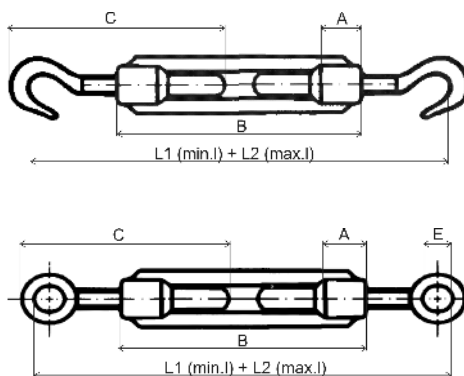

**Napínače hák-hák; oko-oko**
**ČSN : 021682**
**PÚ :** - bez povrch.  
úpravy

d	A	B	C	D	E	L1	L2	S,W,L (v kg)	balení
M 5	9	79	62	40	6	114	180	50	1
M 6	10	88	76	50	8,5	140	212	75	1
M 8	12	110	89	52	10	165	255	165	1
M 10	15	130	103	62	12	192	305	235	1
M 11	17,5	135	112	65	12,5	222	330	280	1
M 12	18	140	121	65	16	228	335	320	1
M 14	20	170	144	82	16	262	406	420	1
M 16	22,5	190	172	105	16,5	298	463	530	1
M 18	27	200	183	110	17	325	505	630	1
M 20	30	220	185	110	17,5	325	512	730	1
M 22	33	242	216	125	23	390	582	1120	1
M 24	39	255	225	135	23	400	600	1550	1
M 27	43	300	250	135	29	470	685	1870	1
M 30	45	255	250	145	29	440	635	2240	1
M 33	48	300	250	145	29	472	675	2850	1
M 36	55	295	284	170	30	506	740	3530	1
M 39	58	310	288	170	30	510	740	4420	1

**Poznámky :**

Informace o cenách podáváme telefonicky, případně prostřednictvím obchodních zástupců. Rozměry, které nejsou uvedeny v katalogu Vám také rádi sdělíme.

**DIN 1480**
**Napínače s navařovacími konci; oko-hák**

**ČSN : 021682**
**PÚ :** - bez povrch. úpravy

- zinkováno

d	A	B	C	D	E	L1	L2	balení
M 6	12	110	120	60	5,35	240	338	1
M 8	15	110	120	65	7,05	240	338	1
M 10	18	125	150	75	8,8	300	407	1
M 12	21	125	150	75	10,7	300	407	1
M 14	23	140	180	90	12,7	360	477	1
M 16	27	170	200	100	14,5	400	543	1
M 20	34	200	220	120	18,7	440	606	1
M 22	36	220	240	130	21,7	480	664	1
M 24	39	255	260	150	22,5	520	736	1
M 27	45	255	260	160	24,8	520	736	1
M 30	45	255	260	175	27,5	520	736	1
M 33	45	255	300	190	30,7	600	810	1
M 36	55	295	300	190	33,1	600	840	1
M 39	63	330	350	210	39	700	967	1
M 42	63	330	350	210	42	700	967	1
M 45	78	355	350	210	45	700	977	1
M 48	78	355	380	220	48	760	1037	1
M 50	78	355	380	220	50	760	1037	1
M 52	78	355	380	220	52	760	1037	1
M 56	78	355	410	240	56	820	1097	1