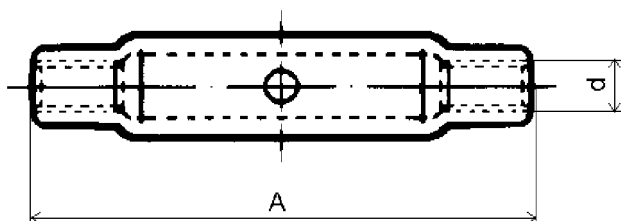

DIN 1478 S
Napínače oko-hák; hák-hák

ČSN : 021682
PÚ : - bez povrch.
úpravy
- zinkováno

d	A	B	C	D	E	L1	L2	S,W,L	balení
M 6	110	74	50	10	4	150	240	225	
M 8	110	80	52	11	5	156	245	410	
M 10	125	97	60	14	6,5	186	290	650	
M 12	125	106	67	17	8	196	301	930	
M 16	170	160	97	23	13	294	435	1770	
M 20	200	190	116	25	14	352	520	2700	
M 24	255	210	125	34	17	391	600	3920	
M 30	255	240	150	38	19,5	441	648	6250	
M 36	295	276	160	48	27	498	730	9100	
M 48	355	322	180	55	40	564	840	16500	

d	A	B	C	D	L1	L2	S,W,L	Kg	balení
M 6	110	76	50	8,5	150	240	75	0,14	
M 8	110	89	52	10	166	255	165	0,15	
M 10	125	103	62	12	189	297	235	0,35	
M 12	125	121	65	16	220	325	320	0,53	
M 16	170	172	105	16,5	304	445	530	1,09	
M 20	200	185	110	17,5	330	498	730	1,5	
M 24	255	225	135	23	396	610	1550	2,73	
M 30	255	250	145	29	440	647	2240	3,97	
M 36	295	284	170	30	506	740	3530	7,82	

Poznámky :

Informace o cenách podáváme telefonicky, případně prostřednictvím obchodních zástupců. Rozměry, které nejsou uvedeny v katalogu Vám také rádi sdělíme.

DIN 1478 SP-AE
Napínače oko-hák; s navařovacími konci
ČSN : 021682
PÚ : - bez povrch.
úpravy