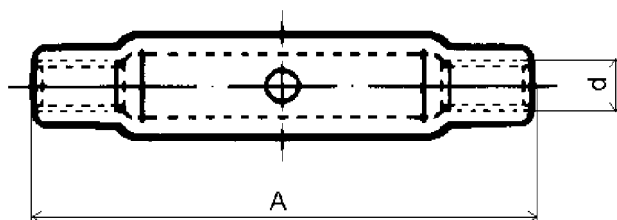

DIN 1478 SP-AE

Napínače oko-hák; s navařovacími konci

ČSN : 021682

PÚ : - bez povrch.
úpravy

- zinkováno

d	A	B	C	D	E	F	G	L1	L2	S,W,L	Kg	balení
M 6	110	74	50	10	76	50	8,5	150	240	75	0,13	
M 8	110	80	52	11	89	52	10	161	250	165	0,15	
M 10	125	97	60	14	103	62	12	187	293	235	0,32	
M 12	125	106	67	17	121	65	16	208	313	320	0,49	
M 16	170	160	97	23	172	105	16,5	299	440	530	1,08	
M 20	200	190	116	25	185	110	17,5	341	509	730	1,44	
M 24	255	210	125	34	225	135	23	393	605	1550	2,65	
M 30	255	240	150	38	250	145	29	440	647	2240	3,87	
M 36	295	276	160	48	284	170	30	502	735	3530	7,54	

d	A	B	C	D	L1	L2	S,W,L	Kg	balení
M 6	110	120	60	5,35	240	340	225	0,14	
M 8	110	120	65	7,05	240	340	410	0,17	
M 10	125	150	75	8,8	300	410	650	0,35	
M 12	125	150	75	10,7	300	410	930	0,51	
M 16	170	200	100	14,5	400	550	1770	1,09	
M 20	200	220	120	18,7	440	615	2700	1,6	
M 24	255	260	150	22,5	520	740	3920	2,75	
M 30	255	260	175	27,5	520	740	6250	4,17	
M 36	295	300	190	33,1	600	850	9100	7,18	
M 42	330	350	210	42	700	980	12500	11,15	
M 48	355	380	220	48	760	1060	16500	15,46	

Poznámky :

Informace o cenách podáváme telefonicky, případně prostřednictvím obchodních zástupců. Rozměry, které nejsou uvedeny v katalogu Vám také rádi sdělíme.