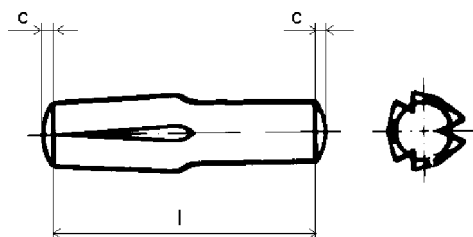

DIN 1474
Kuželově rýhované kolíky s rýhováním do poloviny délky

ISO : 8741
 ČSN : 022174
 PÚ : - bez povrch. úpravy

d	1,5	2	2,5	3	4	5	6	8	10	12
c	0,2	0,25	0,3	0,4	0,5	0,63	0,8	1	1,2	1,6

délka (l)	balení										
4	250	250									
5	250	250									
6	250	250	250	250	100						
8	250	250	250	250	100	100					
10	250	250	250	250	100	100	100				
12	250	250	250	250	100	100	100	100			
14	250	250	250	250	100	100	100	100	25		
16	250	250	250	250	100	100	100	100	25	25	
18	250	250	250	250	100	100	100	100	25	25	
20	250	250	250	250	100	100	100	100	25	25	
22		250	250	250	100	100	100	100	25	25	
24		250	250	250	100	100	100	100	25	25	
26		250	250	250	100	100	100	100	25	25	
28		250	250	100	100	100	100	100	25	25	
30		250	250	100	100	100	100	100	25	25	
32				100	100	100	100	100	25	25	
36				100	100	100	100	100	25	25	
40				100	100	100	100	100	25	25	
45					100	100	100	100	25	25	
50					100	100	100	100	25	25	
55					100	100	100	100	25	25	
60					100	100	100	100	25	25	
65							100	100	25	25	
70							100	100	25	25	
80								100	100	25	25
90									25	25	25
100									25	25	25
110										25	25
120										25	25
140										25	
160										25	

Poznámky :

- délka (l) se dle ČSN rozumí včetně rozměru úkosů (c)

Informace o cenách podáváme telefonicky, případně prostřednictvím obchodních zástupců. Rozměry, které nejsou uvedeny v katalogu Vám také rádi sdělíme.