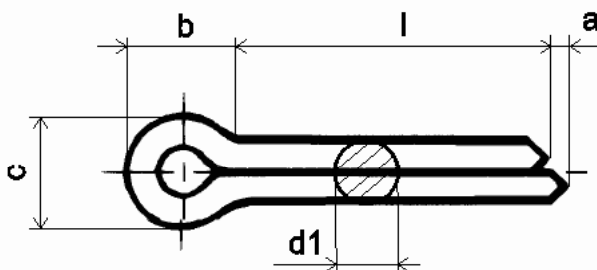

**DIN 94**
**Závlačky**

**ISO : 1234**
**ČSN : 021781**
**PÚ :**  
 - galvanicky  
 zinkováno  
 - bez povrch.  
 úprav

d1	1	1,2	1,6	2	2,5	3,2	4	5	6,3	8	10	13	16
<b>a max</b>	1,6	2,5	2,5	2,5	2,5	3,2	4	4	4	4	6,3	6,3	6,3
<b>b ~</b>	3	3	3,2	4	5	6,4	8	10	12,6	16	20	26	32
<b>c min</b>	1,6	1,7	2,4	3,2	4	5,1	6,5	8	10,3	13,1	16,6	21,7	27
<b>c max</b>	1,8	2	2,8	3,6	4,6	5,8	7,4	9,2	11,8	15	19	24,8	30,8

délka (l)	balení												
	1000	1000	1000	1000	500	500	500	500	500	250	250	100	100
6	1000	1000											
8	1000	1000	1000	1000	500	500							
10	1000	1000	1000	1000	500	500							
12	1000	1000	1000	1000	500	500							
14	1000	1000	1000	1000	500	500							
15							500						
16	1000	1000	1000	1000	500	500							
18	1000	1000	1000	1000	500	500	500						
20	1000	1000	1000	1000	500	500	500	250					
22	1000	1000	1000	1000	500	500	500	250					
25	1000	1000	1000	1000	500	500	500	250	250				
28	1000	1000	1000	1000	500	500	500	250					
32	1000	1000	1000	1000	500	500	500	250	250				
36	1000	1000	1000	1000	500	500	500	250	250				
40	1000	1000	1000	1000	500	500	500	250	250	100			
45		1000	1000	1000	500	500	500	250	250	100			
50		1000	1000	1000	500	500	500	250	250	100			
56				1000	500	500	500	250	250	100	100		
63				1000	500	500	500	250	250	100	100		
71				1000	500	500	500	250	250	100	100		
80				1000	500	500	500	250	250	100	100	25	
90					500	500	500	250	250	100	100	25	
100					500	500	500	250	250	100	100	25	
112						500	500	250	250	100	100	25	
125							500	500	250	250	100	100	25
140								500	250	250	100	100	25
160									500	250	250	100	100
180										500	250	250	100
200											250	100	100
250												100	100