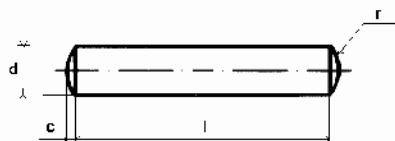

DIN 7
Válcové kolíky

ISO : 2338
ČSN : 022150
PÚ : - bez povrch. úpravy

d m6	1	1,5	2	2,5	3	4	5	6	8	10	12	13	14	16	20	25	30
c max	0,15	0,23	0,3	0,4	0,45	0,6	0,75	0,6	1,2	1,5	1,8	2	2	2,5	3	4	4,5
r max	1	1,6	2	2,5	3	4	5	6	8	10	12	12	16	16	20	25	32

délka (l)	balení																
	3	200	200														
4	200	200															
5	200	200	200	200	200	100	100										
6	200	200	200	200	200	100	100	100									
8	200	200	200	200	200	100	100	100	100								
10	200	200	200	200	200	100	100	100	100	50	50	50					
12	200	200	200	100	100	100	100	100	100	50	50	50					
14		200	200	100	100	100	100	100	100	50	50	50					
16		200	200	100	100	100	100	100	100	50	50	50					
18		200	200	100	100	100	100	100	100	50	50	50					
20		200	200	100	100	100	100	100	100	50	50	50	25	25			
24			200	100	100	100	100	100	100	50	50	50	25	25	10		
26									50	50		25	25				
28			100	100	100	100	100	100	50	50	50	50	25	25	10		
30			100	100	100	100	100	100	50	50	50	50	25	25	10		
32				100	100	100	100	100	50	50	50	50	25	25	10		
36					100	100	100	100	50	50	50	50	25	25	10		
40					100	100	100	100	50	50	50	50	25	25	10	1	1
45					100	100	100	100	50	50	25	25	25	25	10	1	1
50					100	100	100	100	50	50	25	25	25	25	10	1	1
55							100	100	50	50	25	25	25	25	10	1	1
60							100	100	50	50	25	25	25	25	10	1	1
65									50								
70								50	50	50	25	25	25	25	10	1	1
80								50	50	50	25	25	25	25	10	1	1
90								50	50	50	25	25	25	10	10	1	1
100								50	50	50	25	25	25	10	10	1	1
120									50	25	25	25	10	10	1	1	

Poznámky :

- délka (l) se dle ČSN rozumí včetně rozměru úkosů (c)

Informace o cenách podáváme telefonicky, případně prostřednictvím obchodních zástupců. Rozměry, které nejsou uvedeny v katalogu Vám také rádi sdělíme.