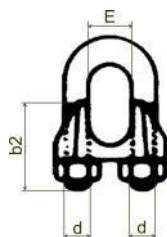

**DIN 741**
**Lanová svorka**

**PÚ :** - galvanicky  
zinkováno

d	M 6	M 8	M 10	M 12	M 16
Ø lana E	12	16	20	24	32
b 2	18	22	26	30	38

délka (l)	balení				
16	100	100	100	50	
18	100	100	100	50	
20	100	100	100	50	
22	100	100	100	50	
25	100	100	100	50	25
28	100	100	100	50	25
30	100	100	100	50	25
35	100	100	100	50	25
40	100	100	100	50	25
45	100	100	100	50	25
50	100	100	100	50	25
55	100	100	50	50	25
60	100	100	50	50	25
65	100	100	50	50	25
70	100	100	50	50	25
75	100	100	50	25	25
80	100	100	50	25	25
85	100	100	50	25	25
90	100	100	50	25	25
95	100	100	50	25	25
100	100	100	50	25	25