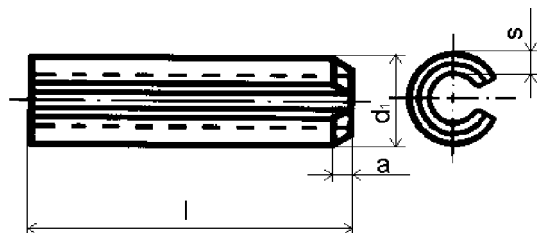

**DIN 7346**
**Pružné kolíky s mezerou**

**ISO : 13337**
**ČSN : 022156**
**PÚ : - bez povrch. úpravy**

ø	2	2,5	3	4	5	6	8	10	12	13	16	21
<b>a</b>	0,2	0,25	0,25	0,5	0,5	0,7	1,5	2	2	2	2	2
<b>d 1 max.</b>	2,4	2,9	3,5	4,6	5,6	6,7	8,8	10,8	12,8	13,8	16,8	21,9
<b>s</b>	0,2	0,25	0,3	0,5	0,5	0,75	0,75	1	1	1,25	1,5	2

délka (l)	balení											
4	200	200	200	200								
5	200	200	200	200	200							
6	200	200	200	200	200							
8	200	200	200	200	200							
10	200	200	200	200	200	100	100	50	50	25	25	
12	200	200	200	200	200	100	100	50	50	25	25	
14	200	200	200	200	200	100	100	100	50	25	25	
16	200	200	200	200	200	100	100	100	50	25	25	
18	200	200	200	200	200	100	100	100	50	25	25	
20	200	200	200	200	100	100	100	100	50	50	50	
22	200	200	200	200	100	100	100	100	50	50	50	
24	200	200	200	200	100	100	100	100	50	50	50	
26	200	200	200	200	100	100	100	100	50	50	50	
28	200	200	200	200	100	100	100	100	50	50	50	
30	200	200	200	200	100	100	100	100	50	50	50	50
32			200	100	100	100	100	100	50	50	50	
36			200	100	100	100	100	100	50	50	50	25
40			200	100	100	100	100	100	50	50	50	
45				100	100	100	100	50	50	50	50	25
50				100	100	100	100	50	50	50	50	25
55					100	100	100	50	50	50	50	
60					100	100	100	50	50	50	25	25
65					100	100	100	50	50	50	25	
70					100	100	100	50	50	50	25	
75					100	100	100	50	50	50	25	
80					100	100	100	50	50	50	25	
85												25
90						100	100	50	25	25	25	25
100						100	50	50	25	25	25	
120								25	25	25	25	25
140								25	25	25	10	
160								25	10	10	10	
180										10	10	
200											10	