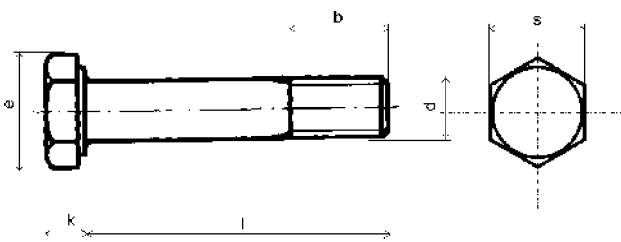

DIN 6914
Šrouby se zvětš. šestihranem pro vysokopevn. spoje ocelových konstrukcí (HV)
Pevnost : 10.9
PÚ : - bez povrch.
úpravy
- žárově
zinkováno

d	M 12	M 16	M 20	M 22	M 24	M 27	M 30	M 36
b 1	21	26	31	32	34	37	40	48
b 2	23	28	33	34	37	39	42	50
b 2 ab	45	75	90	90	90	100	100	105
e	23,91	29,56	35,03	39,55	45,2	50,85	55,37	66,44
k	8	10	13	14	15	17	19	23
s	22	27	32	36	41	46	50	60

délka (l)	balení							
30	1							
35	1	1						
40	1	1	1					
45	1	1	1					
50	1	1	1	1	1			
55	1	1	1	1	1			
60	1	1	1	1	1	1		
65	1	1	1	1	1	1		
70	1	1	1	1	1	1	1	
75	1	1	1	1	1	1	1	
80	1	1	1	1	1	1	1	
85	1	1	1	1	1	1	1	
90	1	1	1	1	1	1	1	
95	1	1	1	1	1	1	1	
100	1	1	1	1	1	1	1	1
105		1	1	1	1	1	1	1
110	1	1	1	1	1	1	1	1
115		1	1	1	1	1	1	1
120	1	1	1	1	1	1	1	1
125		1	1	1	1	1	1	1
130		1	1	1	1	1	1	1
135			1		1	1	1	1

DIN 6914
Šrouby se zvětš. šestihranem pro vysokopevn. spoje ocelových konstrukcí (HV)

Pevnost : 10.9
PÚ : - bez povrch.
úpravy
- galvanicky
zinkováno

d	M 12	M 16	M 20	M 22	M 24	M 27	M 30	M 36
b 1	21	26	31	32	34	37	40	48
b 2	23	28	33	34	37	39	42	50
b 2 ab	45	75	90	90	90	100	100	105
e	23,91	29,56	35,03	39,55	45,2	50,85	55,37	66,44
k	8	10	13	14	15	17	19	23
s	22	27	32	36	41	46	50	60