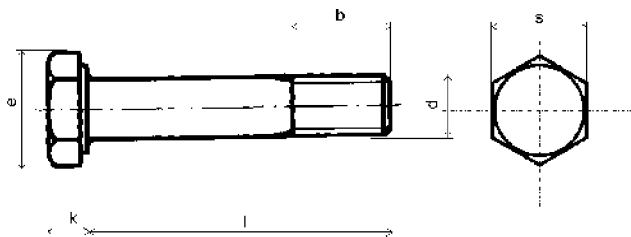

DIN 6914

Šrouby se zvětš. šestihranem pro vysokopevn. spoje ocelových konstrukcí (HV)

Pevnost : 10.9

PÚ : - bez povrch.
úpravy
- galvanicky
zinkováno

d	M 12	M 16	M 20	M 22	M 24	M 27	M 30	M 36
b 1	21	26	31	32	34	37	40	48
b 2	23	28	33	34	37	39	42	50
b 2 ab	45	75	90	90	90	100	100	105
e	23,91	29,56	35,03	39,55	45,2	50,85	55,37	66,44
k	8	10	13	14	15	17	19	23
s	22	27	32	36	41	46	50	60

délka (l)	balení							
140		1	1	1	1	1	1	1
145			1		1	1	1	1
150		1	1	1	1	1	1	1
155			1		1	1	1	1
160		1	1	1	1	1	1	1
165			1		1	1	1	1
170		1	1	1	1	1	1	1
175					1	1		1
180		1	1	1	1	1	1	1
185								1
190		1	1	1	1	1	1	1
195								1
200		1	1	1	1	1	1	1
205								1
210		1	1	1	1	1	1	1
215								1
220		1	1	1	1	1	1	
230			1	1	1	1	1	
240			1	1	1	1	1	
250			1	1	1	1		
260			1	1	1	1	1	

Poznámky :

- dodávají se také jako celky (GARNITURY) = 1x šroub, 2x podložka, 1x matice)

Informace o cenách podáváme telefonicky, případně prostřednictvím obchodních zástupců. Rozměry, které nejsou uvedeny v katalogu Vám také rádi sdělíme.