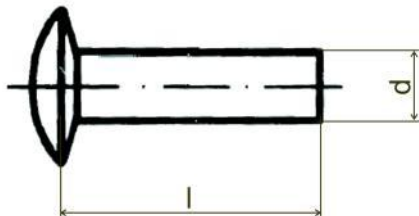

**DIN 662****Nýt zápusťný s čočkovitou hlavou**

ISO : 1051
ČSN : 022315
Měď

d	délka (l)	balení
2	4	2000
2,5	5	1000
3	6	1000
3,5	8	1000
4	8	1000
5	12	500
6	16	500

DIN 662**Nýt zápusťný s čočkovitou hlavou**

ISO : 1051
ČSN : 022315
Hliník

d	délka (l)	balení
2	4	2000
2,5	5	1000
3	6	1000
3,5	8	1000
4	8	1000
5	12	500
6	16	500

**Poznámky :**

Informace o cenách podáváme telefonicky, případně prostřednictvím obchodních zástupců. Rozměry, které nejsou uvedeny v katalogu Vám také rádi sdělíme.