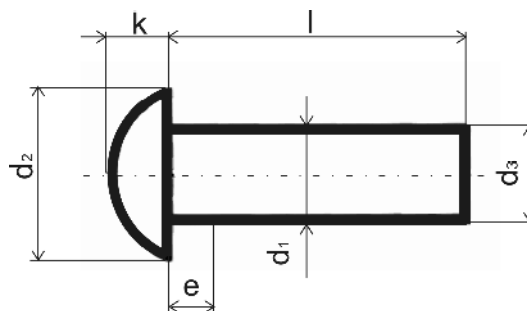

Nýt s půlkulovou hlavou
ISO : 1051
ČSN : 022301
PÚ : - bez povrch. úpravy

d 1	2	2,5	3	4	5	6	7	8	10
d 2	3,5	4,4	5,2	7	8,8	10,5		14	
k	1,2	1,5	1,8	2,4	3	3,6		4,8	

délka (l)	balení								
4	1000		1000						
5	1000		1000						
6	1000	1000	1000	1000	1000				
8	1000	1000	1000	1000	1000				
10	1000	1000	1000	1000	1000	500	250	250	
12	1000	1000	1000	1000	1000	500	250	250	100
16	1000	1000	1000	1000	1000	500	250	250	100
18		1000	1000	1000	500	500	250	250	
20		1000	1000	1000	500	500	250	250	100
22			1000	500	500	250	250	250	100
25			1000	500	500	250	250	250	100
28					500				
30			1000	500	500	250	250	250	100
32				500	250	250	100	100	
35				500	250	250	100	100	100
40				250	250	250	100	100	100
45				250	250	250	100	100	100
50				250	250	250	100	100	100
55					100	100	100	100	
60					100	100	100	100	100
70						100			

Poznámky :

 - od rozměru \varnothing 12 se nýt značí jako DIN 124

Informace o cenách podáváme telefonicky, případně prostřednictvím obchodních zástupců. Rozměry, které nejsou uvedeny v katalogu Vám také rádi sdělíme.
