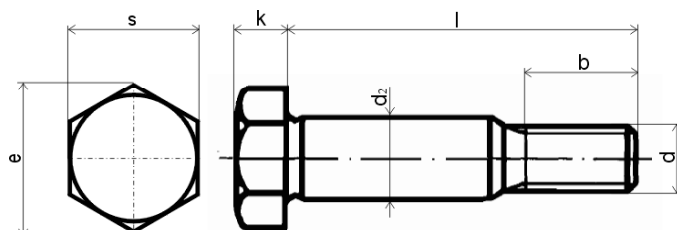

**DIN 609**
**Lícované šrouby s dlouhým závitem**

**ČSN : 021111**
**PÚ :** - bez povrch.  
úpravy

**Pevnost : 8.8**

d	M 8	M 10	M 12	M 14	M 16	M 20	M 24	M 30
<b>b do 50 mm</b>	14,5	17,5	20,5	22	25	28,5		
<b>b do 150 mm</b>	16,5	19,5	22,5	24	27	30,5	36,5	43
<b>b nad 150 mm</b>	21,5	24,5	27,5	29	32	35,5	41,5	48
<b>d2</b>	9	11	13	15	17	21	25	32
<b>s</b>	13	16	18	21	24	30	36	46
<b>k</b>	5,5	7	8	9	10	13	15	19

délka (l)	balení							
25	25							
30	25							
35	25	25	25	10				
40	25	25	25	10	10			
45	25	25	25	10	10			
50	25	25	25	10	10			
55				10	10	10		
60	25	25	25	10	10	10		
65				10	10	10	1	
70			25	10	10	10	1	1
75			10			10	1	1
80				10	10	1	1	1
85							1	1
90		25	10	10	10	1	1	1
95							1	1
100		25	10		10	1	1	1
110							1	1
120					10	1	1	1
130							1	1
140						1	1	1
150							1	1
160						1	1	1
170							1	1
180						1	1	1
190							1	1
200						1	1	1